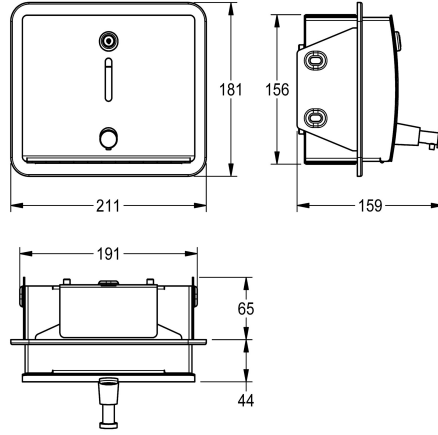

## KWC STRATOS

Saippua-annostelija piiloasennukseen

Modell-Linie: STRATOS | STR619EN | 3600008890 | EAN/GTIN: 7612987159935

Saniteettivarusteet julkisiin tiloihin | Saippua-annostelijat

### Tuotekoodi

**3600008890**

STRATOS-saippua-annostelija piiloasennukseen

STRATOS-saippua-annostelija piiloasennukseen, krominikkeliteräs, pinta puolimatta, materiaalin paksuus 1,5 mm, kaareva suoja levy tarkastusikkunalla ja painike etupuolella, sylinterilukko avaimella, sopii nestesaippualle ja voiteille, 1000

ml:n täyttösäiliö, sis. kiinnitysmateriaalin.

Mitat 211 x 181 x 159 mm (L x K x S)

181 mm

Kokonaisleveys

211 mm

Pinnan viimeistely

Satiinipintainen

Kulutuksen tyyppi

Nestemäinen saippua

Kiinnitystapa