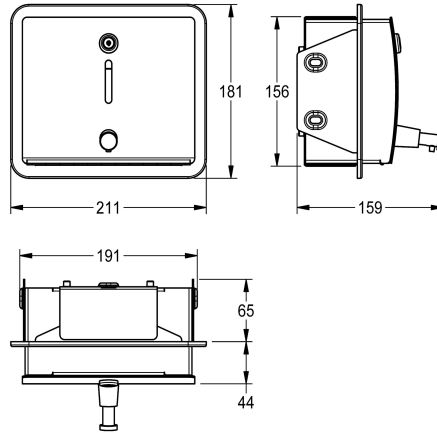

KWC STRATOS

Distributore di sapone per installazione a incasso

Modell-Linie: STRATOS | STR619EN | 3600008890 | EAN/GTIN: 7612987159935
Accessori | Distributori di sapone liquido

Numero di articolo

3600008890

Dimensioni 211 x 181 x 159 mm (L x A x P)

STRATOS Distributore di sapone per installazione a incasso, acciaio al cromo-nichel, superficie satinata, spessore materiale 1,5 mm, pannello frontale bombato con finestra di controllo e pulsante per azionamento dal lato anteriore, serratura a cilindro con chiave,

adatto a saponi liquidi o lozioni, serbatoio sapone da 1000 ml, incluso materiale di fissaggio.

Dimensioni 211 x 181 x 159 mm (L x A x P)

Dati tecnici

Capacità
Capacità uom
Serratura
Materiale
Codice materiale
Spessore del materiale
Profondità totale
Altezza totale
Larghezza complessiva
Finitura della superficie
Tipo di consumabili
Tipo di fissaggio
Tipo di montaggio
Funzionamento
Tipo del contenitore sapone
teamNumber
sanitasTroeschNumber

1
Litro
Serratura a chiave
Acciaio inox
1.4301
1.5 mm
159 mm
181 mm
211 mm
Finitura satinata
Sapone liquido
Vite
Montaggio ad incasso
Comando manuale
Serbatoio ricaricabile integrato
104297
4621 290

Pezzi di ricambio