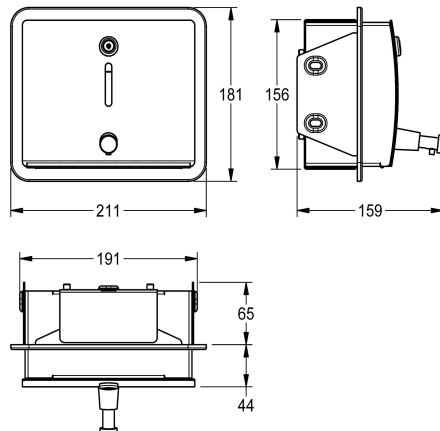

**KWC STRATOS**

Distributore di sapone per installazione a incasso

Modell-Linie: STRATOS | STR619EN | 3600008890 | EAN/GTIN: 7612987159935

Accessori | Distributori di sapone liquido

**Numero di articolo**

**3600008890**

Dimensioni 211 x 181 x 159 mm (L x A x P)

STRATOS Distributore di sapone per installazione a incasso, acciaio al cromo-nichel, superficie satinata, spessore materiale 1,5 mm, pannello frontale bombato con finestra di controllo e pulsante per azionamento dal lato anteriore, serratura a cilindro con chiave,

adatto a saponi liquidi o lozioni, serbatoio sapone da 1000 ml, incluso materiale di fissaggio.

Dimensioni 211 x 181 x 159 mm (L x A x P)

**Dati tecnici**

Capacità	1
Capacità uom	Litro
Serratura	Serratura a chiave
Materiale	Acciaio inox
Codice materiale	1.4301
Spessore del materiale	1.5 mm
Profondità totale	159 mm
Altezza totale	181 mm
Larghezza complessiva	211 mm
Finitura della superficie	Finitura satinata
Tipo di consumabili	Sapone liquido
Tipo di fissaggio	Vite
Tipo di montaggio	Montaggio ad incasso
Funzionamento	Comando manuale
Tipo del contenitore sapone	Serbatoio ricaricabile integrato

**Materiale di consumo**

**KWC STRATOS**

Distributore di sapone per installazione a incasso

**Modell-Linie: STRATOS | STR619EN | 3600008890 | EAN/GTIN: 7612987159935**  
Accessori | Distributori di sapone liquido