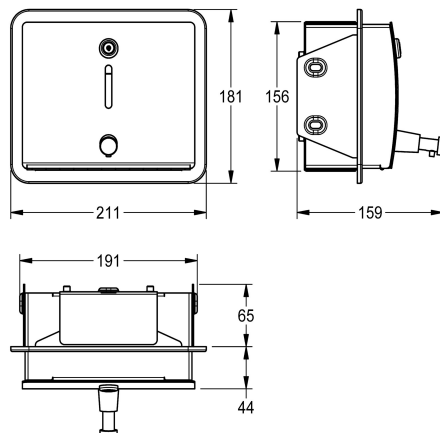

KWC STRATOS
Zeepdispenser voor inbouw

Modell-Linie: STRATOS | STR619EN | 3600008890 | EAN/GTIN: 7612987159935
Accessoires | Zeepverdelers

Artikelnummer

3600008890
Afmetingen 211 x 181 x 159 mm (B x H x D)

STRATOS zeepdispenser voor inbouw, chroomnikkelstaal, oppervlak zijdemat, materiaaldikte 1,5 mm, gebogen front met kijkvenster en drukknop voor bediening vanaf de voorkant, cilinderslot met sleutel, geschikt voor vloeibare zeep of lotion,

zeepreservoir van 1000 ml, inclusief bevestigingsmateriaal.
Afmetingen 211 x 181 x 159 mm (B x H x D)

Technical Data

Vulhoeveelheid
Vul hoeveelheid verkoopseenheid
Slot
Materiaal
Materiaalcode
Materiaaldikte
Totale diepte
Totale hoogte
Totale breedte
Oppervlakafwerking
Type verbruiksproduct
Type bevestiging
Type montage
Type bediening
Type zeephouder

1
Liter
Cylinderslot
Roestvrij staal
1.4301
1.5 mm
159 mm
181 mm
211 mm
Zijdeglans
Vloeibare zeep
Geschroefd
Inbouw
Manuele werking
Geïntegreerde hervulbare tank

Verbruiksmateriaal

KWC STRATOS
Zeepdispenser voor inbouw