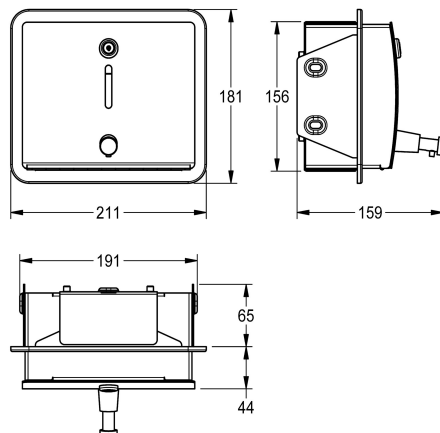

KWC STRATOS Zeepdispenser voor inbouw

Modell-Linie: STRATOS | STR619EN | 3600008890 | EAN/GTIN: 7612987159935
Accessoires | Zeepverdelers

Artikelnummer

3600008890

Afmetingen 211 x 181 x 159 mm (B x H x D)

STRATOS zeepdispenser voor inbouw, chroomnikkelstaal, oppervlak zijdemat, materiaaldikte 1,5 mm, gebogen front met kijkvenster en drukknop voor bediening vanaf de voorkant, cilinderslot met sleutel, geschikt voor vloeibare zeep of lotion.

zeepreservoir van 1000 ml, inclusief bevestigingsmateriaal.

Afmetingen 211 x 181 x 159 mm (B x H x D)

Technical Data

Vulhoeveelheid	1
Vul hoeveelheid verkoopseenheid	Liter
Slot	Cylinderslot
Materiaal	Roestvrij staal
Materiaalcode	1.4301
Materiaaldikte	1.5 mm
Totale diepte	159 mm
Totale hoogte	181 mm
Totale breedte	211 mm
Oppervlakafwerking	Zijdeglans
Type verbruiksproduct	Vloeibare zeep
Type bevestiging	Geschroefd
Type montage	Inbouw
Type bediening	Manuele werking
Type zeephouder	Geïntegreerde hervulbare tank

Verbruiksmateriaal

KWC STRATOS
Zeepdispenser voor inbouw

Modell-Linie: STRATOS | STR619EN | 3600008890 | EAN/GTIN: 7612987159935
Accessoires | Zeepverdelers

Vloeibare zeep

2030058103
SO1LP

Vloeibare zeep

2000057168
SO10L
