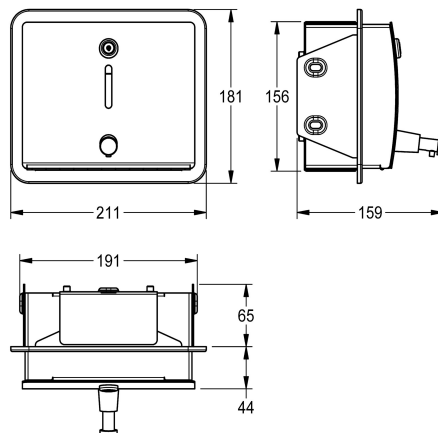

**KWC STRATOS**

Dozownik mydła, montaż podtynkowy

Modell-Linie: STRATOS | STR619EN | 3600008890 | EAN/GTIN: 7612987159935

Akcesoria łazienkowe | Dozowniki mydła

**Nr katalogowy**

**3600008890**

Wymiary 211 x 181 x 159 mm (szer. x wys. x głęb.)

Dozownik do mydła STRATOS do montażu podtynkowego, stal chromowo-niklowa, powierzchnia szlifowana matowa, grubość materiału 1,5 mm, zaokrąglony front z okienkiem podglądowym i przyciskiem do obsługi od przodu, zamek bębnekowy na klucz, przystosowany do mydła w płynie lub emulsji, pojemnik

wielokrotnego użytku o pojemności 1000 ml, w komplecie zestaw montażowy.

Wymiary 211 x 181 x 159 mm (szer. x wys. x głęb.)

**Dane techniczne**

Pojemność
Pojemność ME
Zamek
Materiał
Kod materiałowy
Grubość materiału
Łączna głębokość
Łączna wysokość
Łączna szerokość
Wykończenie powierzchni
Rodzaj zużywanego materiału
Rodzaj mocowania
Rodzaj montażu
Rodzaj obsługi
Rodzaje pojemników na mydło

1
Litr
Zamek na kluczyk
Stal szlachetna
1.4301
1.5 mm
159 mm
181 mm
211 mm
Matowe
Mydło w płynie
Przykręcony
Montaż podtynkowy
Obsługa ręczna
Zintegrowany zbiornik wielokrotnego napełniania

**Materiały zużywalne**