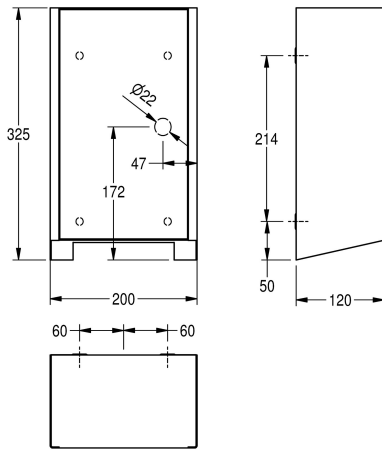

KWC EXOS. Osoušeč rukou

Modell-Linie: EXOS | EXO220B | 3600008901 | EAN/GTIN: 7612987159744
Osoušeče rukou a vysoušeč vlasů | Osoušeče rukou

Číslo položky

3600008883
Front stainless steel

3600008901
čelní panel z černého tvrzeného bezpečnostního skla

3600008937
čelní panel z bílého tvrzeného bezpečnostního skla

Barevné varianty

Vzhled nerezové oceli

černý

bílá

EXOS Osoušeč rukou k montáži na omítku, chromniklová ocel, povrch hedvábně matný, čelní panel z černého tvrzeného bezpečnostního skla, tloušťka materiálu 1,2 mm, s bezdotykovým optoelektronicky řízeným senzorem přiblížení, měnitelná teplota vzduchu, dosah senzoru nastavitelný od 10-25 cm, ochrana proti trvalému chodu s automatickým vypnutím po 60 sekundách, nastavitelná rychlost proudění vzduchu, kabel a zástrčka nejsou součástí dodávky.

220 Volt

500 Watt

ušlechtilá ocel

1.4301

1.2 mm

500 Watt

120 mm

325 mm

200 mm

IPX1

76.2 Decibel (křivka A)

1,000 Watt

závit

KWC EXOS.
Osoušeč rukou

Modell-Linie: EXOS | EXO220B | 3600008901 | EAN/GTIN: 7612987159744
Osoušeče rukou a vysoušeč vlasů | Osoušeče rukou

Způsob montáže