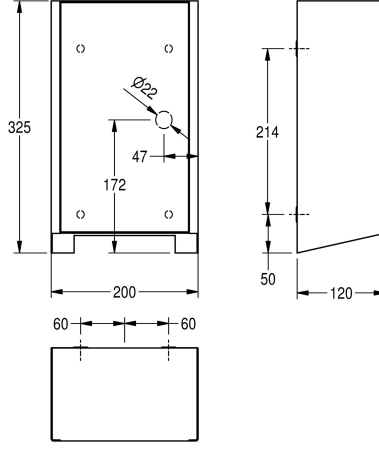

KWC EXOS. Käsienkuivaaja

Modell-Linie: EXOS | EXO220B | 3600008901 | EAN/GTIN: 7612987159744

Käsien- ja hiustenkuivaajat | Käsienkuivaajat

Tuotekoodi

360008883
EXOS. Käsienkuivaaja

360008901
EXOS. käsienkuivaaja, suojalevy mustaa turvalasia

360008937
etukansi valkoista turvalasia

Korostusväri

Ruostumattoman teräksen
ilme

Musta

Valkea

EXOS-käsienkuivain pinta-asennukseen, krominikkeliteräs, pinta puolimatta, suojalevy mustaa turvalasia, materiaalin paksuus 1,2 mm, kosketukseton optis-elektronisesti ohjattu lähestymistunnistus, lämpimän ilman lämpö säädettävissä, anturin kantama säädettävissä välillä 10–25 cm, jatkuvan käynnin esto itsetoimisella katkaisulla 60 sekunnin kuluttua, puhallusnopeus säädettävissä, johto ja pistoke käyttäjän puolelta.

Liitäntäjännite 230 V, 50–60 Hz
Teho yhteensä 1000 W

Lämmitys 500 W
Moottori 500 W
Ilmamäärä 80 m³/h
Ilman nopeus 95–115 m/s
Melutaso 76,2 dB(A)
Suojaluokka IPX1
Suojaluokitus I

Mitat 200 x 325 x 120 mm (L x K x S)

Tekniset tiedot

Ilman virtausnopeus

Puhallusteho

Syöttö jännite HZ

Syöttö jännite V

ATT-WS-ELINVMAX

ATT-WS-ELINVMIN

Lämmitys teho

Materiaali

Rst teräslaji

Materiaalin vahvuus

Moottorin teho

Kokonaissyvyys

Kokonais korkeus

Kokonaisleveys

Suoja järjestelmä IP

Äänenpaine

Kokonaisteho

Kiinnitystapa

Säädettävä

80 Kuutiometriä/tunti

50 Hertsi (1/sekunti)

220 Voltti

240 Voltti

220 Voltti

500 Watti

Ruostumaton teräs

1.4301 Kromi-Nikkeli teräs V2A

1.2 mm

500 Watti

120 mm

325 mm

200 mm

IPX1

76.2 Desibeli (A-suodatin)

1,000 Watti

Ruuvi