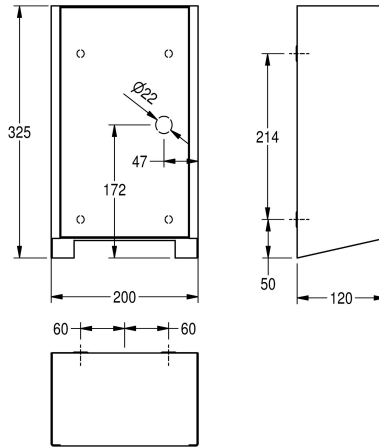

KWC EXOS.
Hand dryer

Modell-Linie: EXOS | EXO220B | 3600008901 | EAN/GTIN: 7612987159744
Torkar | Handtorkar

Artikelnummer

3600008883
Front stainless steel

3600008901
Stainless steel main housing, black toughened safety glass front panel

Anslutningsspänning: 230 V, 50-60 Hz
Total effekt: 1000 W

Värmare: 500 W
Motor: 500 W
Luftmängd: 80 m³/h
Lufthastighet: 95-115 m/s
Ljudnivå 76,2 dB(A)
Skyddstyp IPX1
Skyddsklass I

Mått: 200 x 325 x 120 mm (B x H x D)

Justerbar
80 Kubikmeter/timme
50 Hertz (1/sekund)
220 Volt
240 Volt
220 Volt
500 Watt
Rostfritt stål
1.4301
1.2 mm
500 Watt
120 mm
325 mm
200 mm
IPX1
76.2 Decibel (A-värdering)
1,000 Watt

KWC EXOS.
Hand dryer