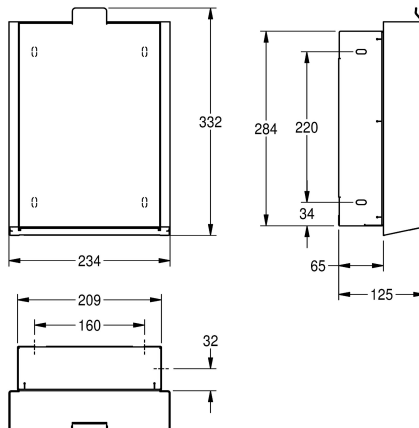

KWC EXOS.

Odpadkový koš na hygienický odpad k montáži pod omítku

Modell-Linie: EXOS | EXO611EX | 3600008908 | EAN/GTIN: 7612987160016

Doplňky | Odpadkové koše na hygienické potřeby

Číslo položky

3600008908

chromiklová ocel, hedvábně matný povrch

3600008910

čelní panel z černého tvrzeného bezpečnostního skla

3600008957

čelní panel z bílého tvrzeného bezpečnostního skla

Barevné varianty

Vzhled nerezové oceli

černý

bílá

EXOS Koš na hygienické potřeby k montáži pod omítku, chromiklová ocel, povrch hedvábně matný, tloušťka materiálu 1,2 mm, objem cca 3,7 litru, vyklápěcí samozavírací víko, integrovaná plastová nádoba k odebrání odpadu, včetně upevňovacího

materiálu.

Rozměry 234 x 332 x 125 mm (š x v x h)

Technické údaje

Držák sáčku

Ne

Kapacita

3,7 Litr

Víko

ano

Uzamykatelný

NO-LOCK

Materiál

ušlechtilá ocel

Kód materiálu

1.4301

Tloušťka materiálu

1.2 mm

Celková hloubka

125 mm

Celková výška

332 mm

Celková šířka

234 mm

Způsob uchycení

závit

Způsob montáže

zahluobené připevnění

Barevné varianty

Vzhled nerezové oceli

Základní barva

Vzhled nerezové oceli

Volitelné příslušenství