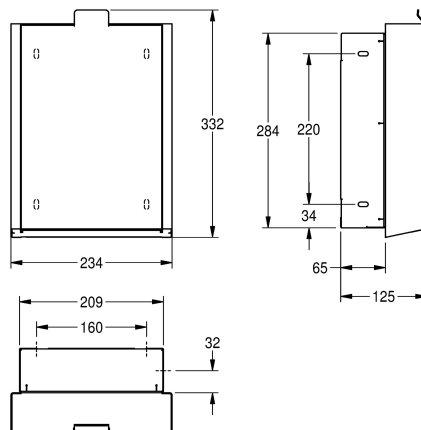

KWC EXOS. Hygieneabfallbehälter für Unterputzmontage

Modell-Linie: EXOS | EXO611EX | 3600008908 | EAN/GTIN: 7612987160016
Accessoires | Hygieneabfallbehälter

Artikel-Nummer

3600008908

Front Chromnickelstahl

EXOS Hygieneabfallbehälter für Unterputzmontage, Chromnickelstahl, Oberfläche seidenmatt, Materialstärke 1,2 mm, Fassungsvermögen zirka 3,7 Liter, aufklappbare, selbstschließende Front, integrierter Kunststoffbehälter zur

Entnahme der Abfälle, inklusive Befestigungsmaterial.

Abmessungen 234 x 332 x 125 mm (B x H x T)

Technische Daten

Sackhalterung

nein

Füllvolumen

3,7 Liter

Klappe

1,2 mm

Gesamttiefe

125 mm

Gesamthöhe

332 mm

Gesamtbreite

234 mm

Art der Befestigung