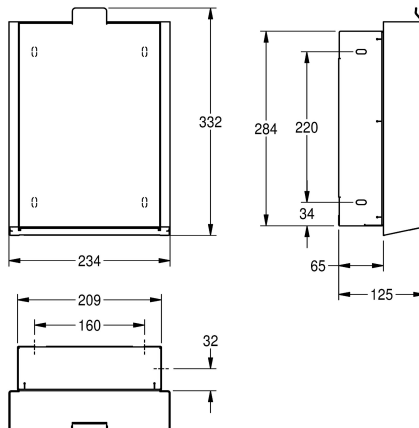

KWC EXOS.

Hygieneabfallbehälter für Unterputzmontage

Modell-Linie: EXOS | EXO611EX | 3600008908 | EAN/GTIN: 7612987160016

Accessories | Hygieneabfallbehälter

Artikel-Nummer

3600008908

Front Chromnickelstahl

EXOS Hygieneabfallbehälter für Unterputzmontage, Chromnickelstahl, Oberfläche seidenmatt, Materialstärke 1,2 mm, Fassungsvermögen zirka 3,7 Liter, aufklappbare, selbstschließende Front, integrierter Kunststoffbehälter zur

Entnahme der Abfälle, inklusive Befestigungsmaterial.

Abmessungen 234 x 332 x 125 mm (B x H x T)

Technische Daten

Sackhalterung

nein

Füllvolumen

3,7 Liter

Klappe

1,2 mm

Gesamttiefe

125 mm

Gesamthöhe

332 mm

Gesamtbreite

234 mm

Art der Befestigung