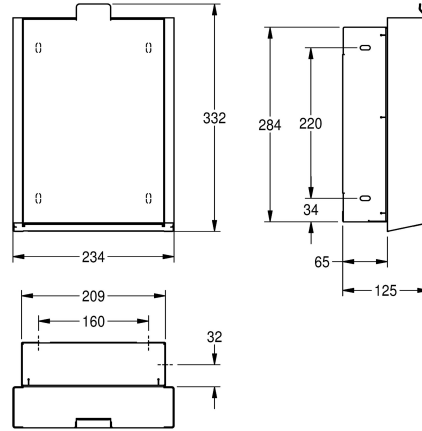

### Artikel-Nummer

**3600008908**  
 Front Chromnickelstahl

**3600008910**  
 Korpus Chromnickelstahl, Front schwarzes ESG-Glas

**3600008957**  
 Korpus Chromnickelstahl, Front weißes ESG-Glas

### Akzentfarbe

Edelstahl

schwarz

weiss

EXOS Hygieneabfallbehälter für Unterputzmontage, Chromnickelstahl, Oberfläche seidenmatt, Materialstärke 1,2 mm, Fassungsvermögen zirka 3,7 Liter, aufklappbare, selbstschließende Front, integrierter Kunststoffbehälter zur

Entnahme der Abfälle, inklusive Befestigungsmaterial.  
 Abmessungen 234 x 332 x 125 mm (B x H x T)

### Technische Daten

Sackhalterung	nein
Füllvolumen	3,7 Liter
Klappe	ja
Schloss	kein Schloss
Material	Edelstahl
Materialtyp	1.4301 Chromnickelstahl V2A
Materialstärke	1,2 mm
Gesamttiefe	125 mm
Gesamthöhe	332 mm
Gesamtbreite	234 mm
Art der Befestigung	geschraubt
Art der Montage	Unterputzmontage
Akzentfarbe	Edelstahl
Grundfarbe	Edelstahl