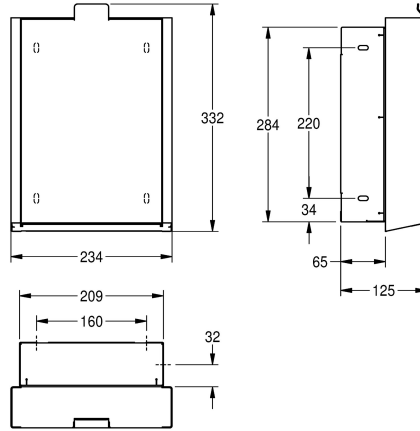

KWC EXOS.
Papelera higiénica

Modell-Linie: EXOS | EXO611EX | 360008908 | EAN/GTIN: 7612987160016
Accesorios | Papelera para envases de higiene

Número de artículo

360008908

acero de cromo-níquel, superficie satinada

Papelera higiénica EXOS para montaje bajo enlucido, acero de cromo-níquel, superficie satinada, grosor del material 1,2 mm, capacidad aproximada de 3,7 litros, frontal abatible de cierre automático, recipiente de plástico integrado para la eliminación de

residuos, material de montaje incluido.

Dimensiones 234 x 332 x 125 mm (L x A x P)

Datos técnicos

Soporte de bolsas

No

Volumen de llenado

3,7 Litro

Tapa

1.2 mm

Profundidad

125 mm

Altura

332 mm

Anchura total

234 mm

Tipo de fijación