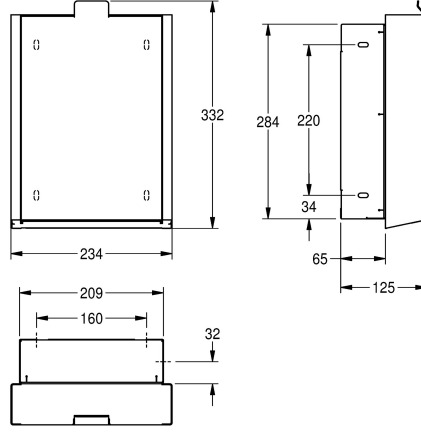

**KWC EXOS.**

Hygieniajäteastia piiloasennukseen

**Modell-Linie: EXOS | EXO611EX | 360008908 | EAN/GTIN: 7612987160016**

Saniteettivarusteet julkisiin tiloihin | Hygienia-astiat

**Tuotekoodi**

**360008908**  
krominikkeliteräs, pinta puolimatta

**360008910**  
suojalevy mustaa turvalasia

**360008957**  
suojalevy valkoista turvalasia

**Korostusväri**

Ruostumattoman teräksen ilme

Musta

Valkea

EXOS-hygieniajäteastia piiloasennukseen, krominikkeliteräs, pinta puolimatta, materiaalin paksuus 1,2 mm, täyttökapasiteetti noin 3,7 litraa, avattava itsestään sulkeutuva etuosaa, yhdysrakenteinen

muoviastia jätteiden poistamiseen, sis. kiinnitysmateriaalin.

Mitat 234 x 332 x 125 mm (L x K x S)

**Tekniset tiedot**

Pussin kiinnitin

Täyttömäärä

Kansi

Lukko

Materiaali

1,2 mm

125 mm

332 mm

234 mm

Ruuvi

Uppotettu asennus

Ruostumattoman teräksen ilme

Ruostumattoman teräksen ilme