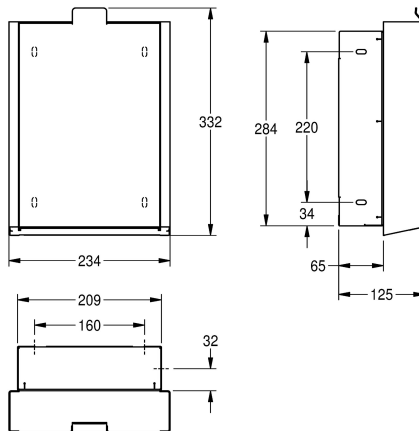

KWC EXOS

Poubelle pour serviettes hygiéniques

Modell-Linie: EXOS | EXO611EX | 3600008908 | EAN/GTIN: 7612987160016

Accessoires | Poubelles pour serviettes hygiéniques

Numéro d'article

3600008908

acier au nickel-chrome, surface satinée

Poubelle pour serviettes hygiéniques EXOS pour montage encastré, acier au nickel-chrome, surface satinée, épaisseur du matériau 1,2 mm, capacité d'environ 3,7 litres, face avant rabattable à fermeture automatique, réservoir intérieur en

plastique amovible, matériel de fixation inclus.

Dimensions 234 x 332 x 125 mm (L x H x P)

Données techniques

Colier de serrage

Non

Volume de remplissage

3.7 litre

Couvercle

1.2 mm

Profondeur totale

125 mm

Hauteur totale

332 mm

Largeur totale

234 mm

Type de fixation