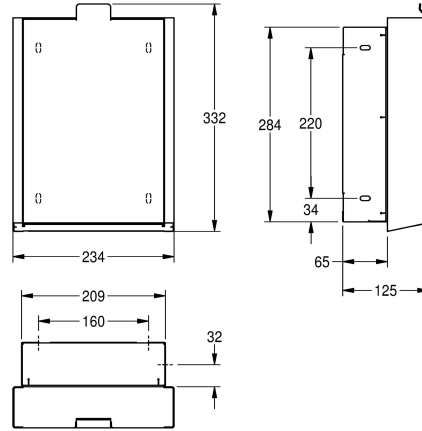

KWC EXOS
Poubelle pour serviettes hygiéniques

Modell-Linie: EXOS | EXO611EX | 3600008908 | EAN/GTIN: 7612987160016
Accessoires | Poubelles pour serviettes hygiéniques

Numéro d'article

3600008908
acier au nickel-chrome, surface satinée

3600008910
Surface satinée, face avant avec verre trempé noir

3600008957
Surface satinée, face avant avec verre trempé blanc

Couleur d'accent

Acier inoxydable

Noir

Blanc

Poubelle pour serviettes hygiéniques EXOS pour montage encastré, acier au nickel-chrome, surface satinée, épaisseur du matériau 1,2 mm, capacité d'environ 3,7 litres, face avant rabattable à fermeture automatique, réservoir intérieur en

plastique amovible, matériel de fixation inclus.

Dimensions 234 x 332 x 125 mm (L x H x P)

Données techniques

Colier de serrage

Non

Volume de remplissage

3.7 litre

Couvercle

1.2 mm

Profondeur totale

125 mm

Hauteur totale

332 mm

Largeur totale

234 mm

Type de fixation