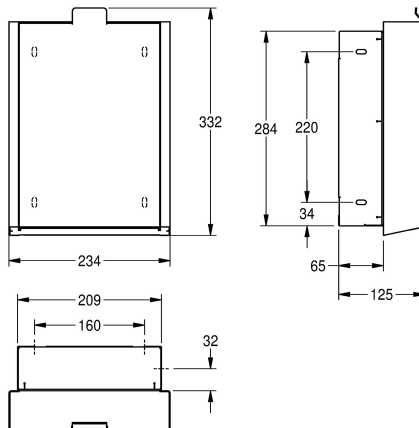

KWC EXOS.

Contenitore rifiuti igienici

Modell-Linie: EXOS | EXO611EX | 3600008908 | EAN/GTIN: 7612987160016

Accessori | Ricettacoli per rifiuti igienici

Numero di articolo

3600008908

acciaio al cromo-nichel, superficie satinata

Bianco

EXOS Contenitore rifiuti igienici per installazione a incasso, acciaio al cromo-nichel, superficie satinata, spessore materiale 1,2 mm, capacità circa 3,7 litri, sportello frontale a chiusura automatica, contenitore interno in plastica removibile, incluso materiale di

fissaggio.

Dimensioni 234 x 332 x 125 mm (L x A x P)

Dati tecnici

Morsetto per sacco spazzatura

No

Volume

3,7 Litro

Coperchio

1,2 mm

Profondità totale

125 mm

Altezza totale

332 mm

Larghezza complessiva

234 mm

Tipo di fissaggio