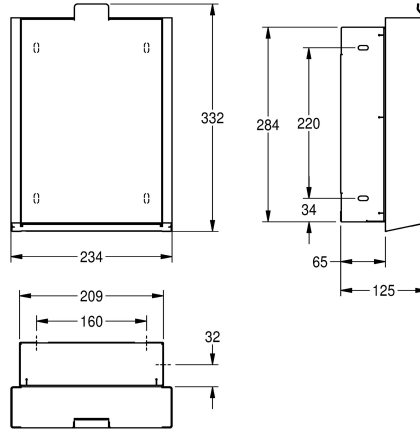

KWC EXOS.

Contenitore rifiuti igienici

Modell-Linie: EXOS | EXO611EX | 3600008908 | EAN/GTIN: 7612987160016

Accessori | Ricettacoli per rifiuti igienici

Numero di articolo

3600008908

acciaio al cromo-nichel, superficie satinata

Bianco

EXOS Contenitore rifiuti igienici per installazione a incasso, acciaio al cromo-nichel, superficie satinata, spessore materiale 1,2 mm, capacità circa 3,7 litri, sportello frontale a chiusura automatica, contenitore interno in plastica removibile, incluso materiale di

fissaggio.

Dimensioni 234 x 332 x 125 mm (L x A x P)

Dati tecnici

Morsetto per sacco spazzatura

No

Volume

3,7 Litro

Coperchio

1,2 mm

Profondità totale

125 mm

Altezza totale

332 mm

Larghezza complessiva

234 mm

Tipo di fissaggio