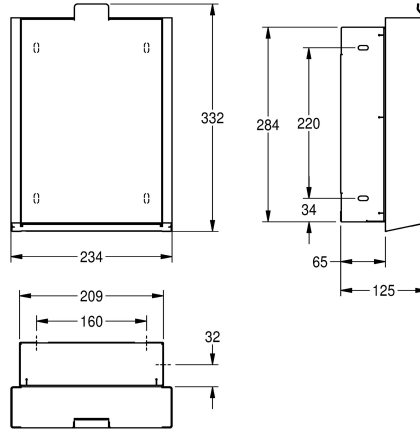

KWC EXOS.

Hygiëne-afvalbak voor inbouw,

Modell-Linie: EXOS | EXO611EX | 3600008908 | EAN/GTIN: 7612987160016

Accessoires | Hygiëne-vuilnisbakken

Artikelnummer

3600008908
chromnikkelstaal, oppervlak zijdemat

3600008910
front van zwart gehard veiligheidsglas

3600008957
front van wit gehard veiligheidsglas

Accentkleur

Roestvrijstalen look

Zwart

Wit

EXOS hygiëne-afvalbak voor inbouw, chromnikkelstaal, oppervlak zijdemat, materiaaldikte 1,2 mm, capaciteit circa 3,7 liter, uitklapbare zelfsluitende front, geïntegreerde kunststof opvangbak voor het uitnemen van afval, inclusief

bevestigingsmateriaal.

Afmetingen 234 x 332 x 125 mm (B x H x D)

Technical Data

Zakjeshouder	Neen
Volume van de vulling	3.7 Liter
Deksel	Ja
Slot	NO-LOCK
Materiaal	Roestvrij staal
Materiaalcode	1.4301
Materiaaldikte	1.2 mm
Totale diepte	125 mm
Totale hoogte	332 mm
Totale breedte	234 mm
Type bevestiging	Geschroefd
Type montage	Inbouw
Accentkleur	Roestvrijstalen look
Basiskleur	Roestvrijstalen look