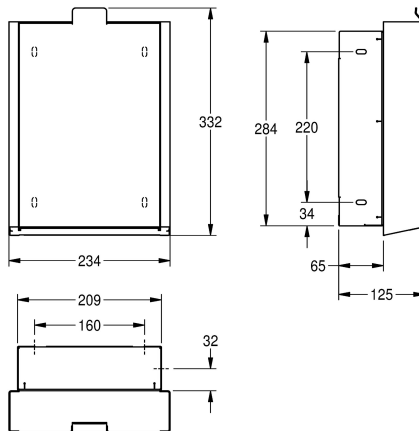

KWC EXOS.

Hygiëne-afvalbak voor inbouw,

Modell-Linie: EXOS | EXO611EX | 3600008908 | EAN/GTIN: 7612987160016

Accessoires | Hygiëne-vuilnisbakken

Artikelnummer

3600008908

chromnikkelstaal, oppervlak zijdemat

3600008910

front van zwart gehard veiligheidsglas

3600008957

front van wit gehard veiligheidsglas

Accentkleur

Roestvrijstalen look

Zwart

Wit

EXOS hygiëne-afvalbak voor inbouw, chromnikkelstaal, oppervlak zijdemat, materiaaldikte 1,2 mm, capaciteit circa 3,7 liter, uitklapbare zelfsluitende front, geïntegreerde kunststof opvangbak voor het uitnemen van afval, inclusief

bevestigingsmateriaal.

Afmetingen 234 x 332 x 125 mm (B x H x D)

Technical Data

Zakjeshouder

Neen

Volume van de vulling

3.7 Liter

Deksel

Ja

Slot

NO-LOCK

Materiaal

Roestvrij staal

Materiaalcode

1.4301

Materiaaldikte

1.2 mm

Totale diepte

125 mm

Totale hoogte

332 mm

Totale breedte

234 mm

Type bevestiging

Geschroefd

Type montage

Inbouw

Accentkleur

Roestvrijstalen look

Basiskleur

Roestvrijstalen look

Optionele toebehoren