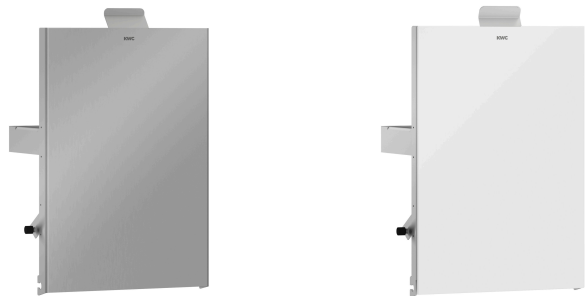

KWC EXOS.

Odpadkový koš na hygienický odpad k montáži pod omítku

Modell-Linie: EXOS | EXO611EB | 3600008910 | EAN/GTIN: 7612987160023

Doplňky | Odpadkové koše na hygienické potřeby

**Vyměnitelné čelní panely pro EXOS, koš
na hygienické potřeby k montáži na a
pod omítku**

3600008929
ZEXO611

**Vyměnitelné čelní panely pro koš na
hygienické potřeby EXOS.**

2030034707
ZEXOS611W