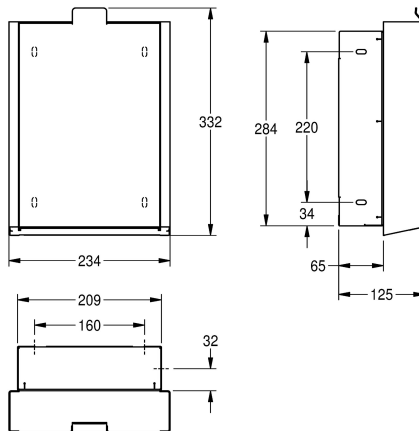

### Číslo položky

**3600008908**

chromiklová ocel, hedvábně matný povrch

**3600008910**

čelní panel z černého tvrzeného bezpečnostního skla

**3600008957**

čelní panel z bílého tvrzeného bezpečnostního skla

### Barevné varianty

Vzhled nerezové oceli

černý

bílá

EXOS Koš na hygienické potřeby k montáži na omítku, chromiklová ocel, povrch hedvábně matný, čelní panel z černého tvrzeného bezpečnostního skla, tloušťka materiálu 1,2 mm, objem cca 3,7 litru, vyklápěcí samozavírací víko, integrovaná plastová

nádoba k odebírání odpadu, včetně upevňovacího materiálu.

Rozměry 234 x 332 x 125 mm (š x v x h)

125 mm

Celková výška

332 mm

Celková šířka

234 mm

Způsob uchycení

závit

Způsob montáže