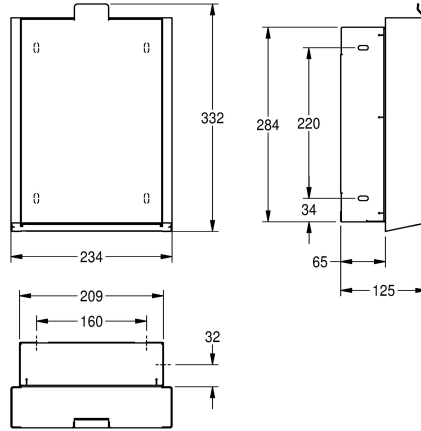

**KWC EXOS.**

Hygieneabfallbehälter für Unterputzmontage

Modell-Linie: EXOS | EXO611EB | 3600008910 | EAN/GTIN: 7612987160023  
Accessoires | Hygieneabfallbehälter

**Artikel-Nummer**

**3600008908**

Front Chromnickelstahl

EXOS Hygieneabfallbehälter für Unterputzmontage, Chromnickelstahl, Oberfläche seidenmatt, Front schwarzes ESG-Glas, Materialstärke 1,2 mm, Fassungsvermögen zirka 3,7 Liter, aufklappbare, selbstschließende Front, integrierter

Kunststoffbehälter zur Entnahme der Abfälle, inklusive Befestigungsmaterial.

Abmessungen 234 x 332 x 125 mm (B x H x T)

**Technische Daten**

Sackhalterung

nein

Füllvolumen

3,7 Liter

Klappe

1,2 mm

Gesamttiefe

125 mm

Gesamthöhe

332 mm

Gesamtbreite

234 mm

Art der Befestigung