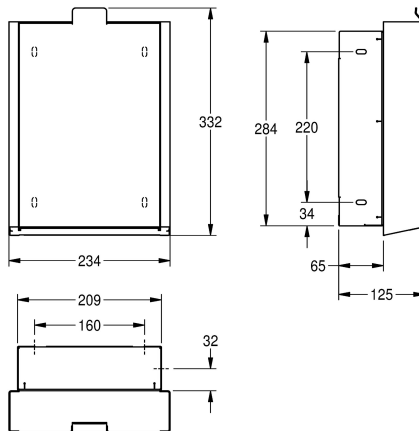

KWC EXOS.

Hygieneabfallbehälter für Unterputzmontage

Modell-Linie: EXOS | EXO611EB | 3600008910 | EAN/GTIN: 7612987160023

Accessories | Hygieneabfallbehälter

Artikel-Nummer

3600008908

Front Chromnickelstahl

EXOS Hygieneabfallbehälter für Unterputzmontage, Chromnickelstahl, Oberfläche seidenmatt, Front schwarzes ESG-Glas, Materialstärke 1,2 mm, Fassungsvermögen zirka 3,7 Liter, aufklappbare, selbstschließende Front, integrierter

Kunststoffbehälter zur Entnahme der Abfälle, inklusive Befestigungsmaterial.

Abmessungen 234 x 332 x 125 mm (B x H x T)

Technische Daten

Sackhalterung

nein

Füllvolumen

3,7 Liter

Klappe

1,2 mm

Gesamttiefe

125 mm

Gesamthöhe

332 mm

Gesamtbreite

234 mm

Art der Befestigung