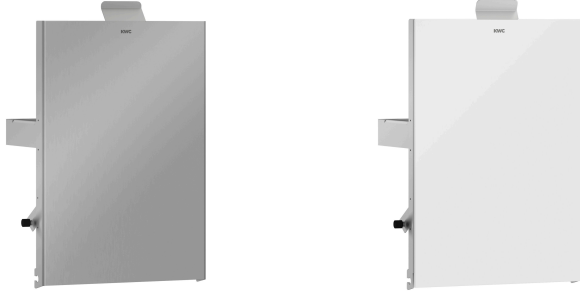

KWC EXOS.
Hygieneabfallbehälter für Unterputzmontage

Modell-Linie: **EXOS** | **EXO611EB** | **3600008910** | EAN/GTIN: **7612987160023**
Accessories | Hygieneabfallbehälter

EXOS. Edelstahlfront für EXOS.
Hygieneabfallbehälter zur Auf- und
Unterputzmontage

3600008929
ZEXO611

EXOS. Front mit weißem ESG-Glas

2030034707
ZEXOS611W