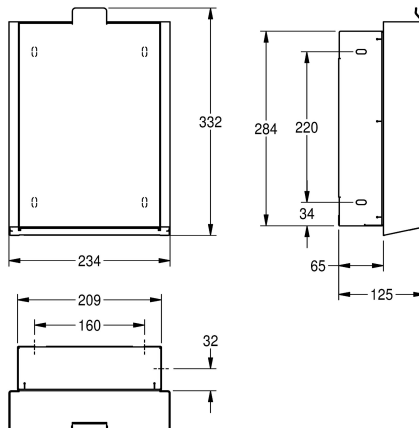

KWC EXOS. Hygieneabfallbehälter für Unterputzmontage

Modell-Linie: EXOS | EXO611EB | 3600008910 | EAN/GTIN: 7612987160023
Accessoires | Hygieneabfallbehälter

Artikel-Nummer

3600008908

Front Chromnickelstahl

EXOS Hygieneabfallbehälter für Unterputzmontage, Chromnickelstahl, Oberfläche seidenmatt, Front schwarzes ESG-Glas, Materialstärke 1,2 mm, Fassungsvermögen zirka 3,7 Liter, aufklappbare, selbstschließende Front, integrierter

Kunststoffbehälter zur Entnahme der Abfälle, inklusive Befestigungsmaterial.

Abmessungen 234 x 332 x 125 mm (B x H x T)

Technische Daten

Sackhalterung

nein

Füllvolumen

3,7 Liter

Klappe

1,2 mm

Gesamttiefe

125 mm

Gesamthöhe

332 mm

Gesamtbreite

234 mm

Art der Befestigung