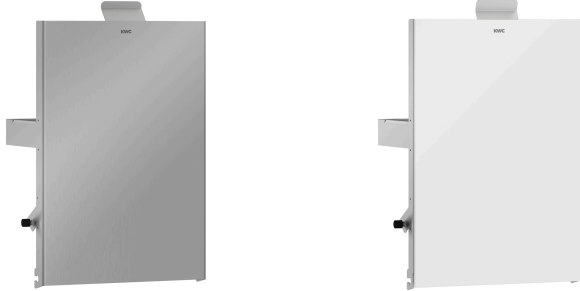

KWC EXOS.
Hygieneabfallbehälter für Unterputzmontage

Modell-Linie: **EXOS** | **EXO611EB** | **3600008910** | EAN/GTIN: **7612987160023**
Accessoires | Hygieneabfallbehälter

EXOS. Edelstahlfront für EXOS.
Hygieneabfallbehälter zur Auf- und
Unterputzmontage

3600008929
ZEXO611

EXOS. Front mit weißem ESG-Glas

2030034707
ZEXOS611W