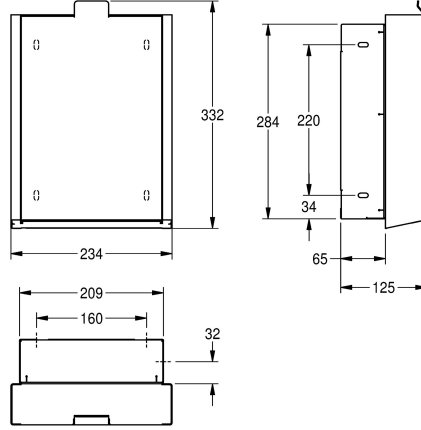

KWC EXOS.

Hygieniajäteastia piiloasennukseen

Modell-Linie: EXOS | EXO611EB | 3600008910 | EAN/GTIN: 7612987160023

Saniteettivarusteet julkisiin tiloihin | Hygienia-astiat

Tuotekoodi

3600008908

krominikkeliteräs, pinta puolimatta

3600008910

suojalevy mustaa turvalasia

3600008957

suojalevy valkoista turvalasia

Korostusväri

Ruostumattoman teräksen
ilme

Musta

Valkea

EXOS-hygieniajäteastia piiloasennukseen, krominikkeliteräs, pinta puolimatta, suojalevy mustaa turvalasia, materiaalin paksuus 1,2 mm, täyttökapasiteetti noin 3,7 litraa, avattava itsestään sulkeutuva etuosa, yhdysrakenteinen muoviastia jätteiden

poistamiseen, sis. kiinnitysmateriaalin.

Mitat 234 x 332 x 125 mm (L x K x S)

Tekniset tiedot

Pussin kiinnitin

Ei

Täyttömäärä

3,7 Litra

Kansi

Kyllä

Lukko

NO-LOCK

Materiaali

Ruostumaton teräs

Rst teräslaji

1.4301 Kromi-Nikkeli teräs V2A

Materiaalin vahvuus

1.2 mm

Kokonaissyvyys

125 mm

Kokonais korkeus

332 mm

Kokonaisleveys

234 mm

Kiinnitystapa

Ruuvi

Asennustapa

Uppotettu asennus

Korostusväri

Musta

Perusväri

Ruostumattoman teräksen ilme

IviCode

0

Valinnaiset lisävarusteet