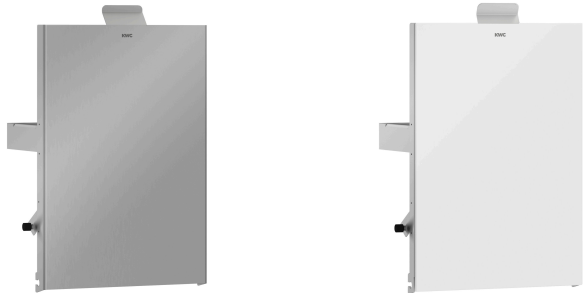

KWC EXOS
Poubelle pour serviettes hygiéniques

Modell-Linie: EXOS | EXO611EB | 3600008910 | EAN/GTIN: 7612987160023
Accessoires | Poubelles pour serviettes hygiéniques

**Faces avant interchangeables pour
poubelle serviettes hygiéniques EXOS.**

3600008929
ZEXO611

**Face avant avec verre trempé blanc
EXOS.**

2030034707
ZEXOS611W