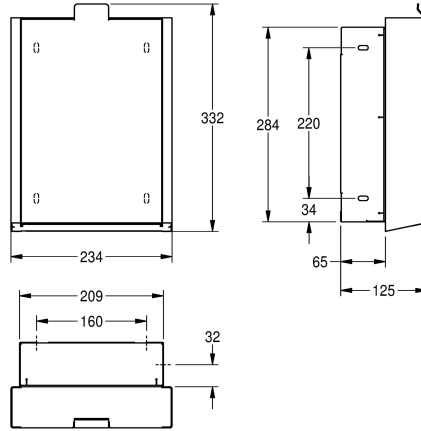

**KWC EXOS**

Poubelle pour serviettes hygiéniques

Modell-Linie: EXOS | EXO611EB | 3600008910 | EAN/GTIN: 7612987160023

Accessoires | Poubelles pour serviettes hygiéniques

**Numéro d'article**

**3600008908**

Noir

Blanc

Poubelle pour serviettes hygiéniques EXOS pour montage encastré, acier au nickel-chrome, surface satinée, face avant avec verre trempé noir, épaisseur du matériau 1,2 mm, capacité d'environ 3,7 litres, face avant rabattable à fermeture

automatique, réservoir intérieur en plastique amovible, matériel de fixation inclus.

Dimensions 234 x 332 x 125 mm (L x H x P)

**Données techniques**

Colier de serrage

Non

Volume de remplissage

3.7 litre

Couvercle

1.2 mm

Profondeur totale

125 mm

Hauteur totale

332 mm

Largeur totale

234 mm

Type de fixation