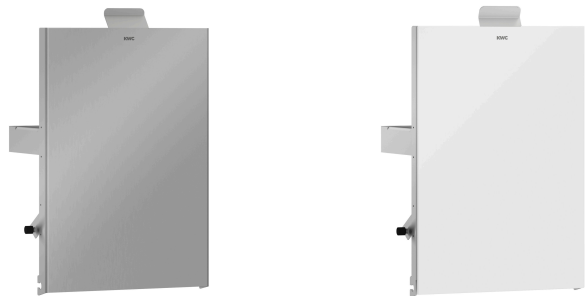

3600008910

Surface satinée, face avant avec verre trempé noir

3600008957

Surface satinée, face avant avec verre trempé blanc

Couleur d'accent

Acier inoxydable

Noir

Blanc

Poubelle pour serviettes hygiéniques EXOS pour montage encastré, acier au nickel-chrome, surface satinée, face avant avec verre trempé noir, épaisseur du matériau 1,2 mm, capacité d'environ 3,7 litres, face avant rabattable à fermeture

107140

Accessoires en option

KWC EXOS

Poubelle pour serviettes hygiéniques

Modell-Linie: EXOS | EXO611EB | 3600008910 | EAN/GTIN: 7612987160023

Accessoires | Poubelles pour serviettes hygiéniques

**Faces avant interchangeables pour
poubelle serviettes hygiéniques EXOS.**