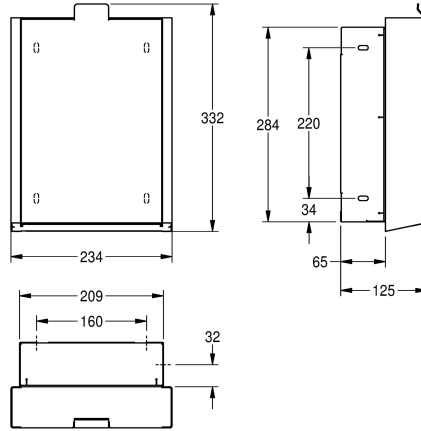

KWC EXOS

Poubelle pour serviettes hygiéniques

Modell-Linie: EXOS | EXO611EB | 3600008910 | EAN/GTIN: 7612987160023

Accessoires | Poubelles pour serviettes hygiéniques

Numéro d'article

3600008908

acier au nickel-chrome, surface satinée

Poubelle pour serviettes hygiéniques EXOS pour montage encastré, acier au nickel-chrome, surface satinée, face avant avec verre trempé noir, épaisseur du matériau 1,2 mm, capacité d'environ 3,7 litres, face avant rabattable à fermeture

automatique, réservoir intérieur en plastique amovible, matériel de fixation inclus.

Dimensions 234 x 332 x 125 mm (L x H x P)

Données techniques

Colier de serrage

Non

Volume de remplissage

3.7 litre

Couvercle

1.2 mm

Profondeur totale

125 mm

Hauteur totale

332 mm

Largeur totale

234 mm

Type de fixation