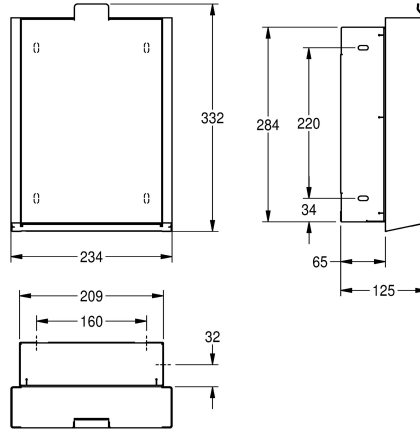

**KWC EXOS.**

Contenitore rifiuti igienici

Modell-Linie: EXOS | EXO611EB | 3600008910 | EAN/GTIN: 7612987160023

Accessori | Ricettacoli per rifiuti igienici

**Numero di articolo**

**3600008908**

acciaio al cromo-nichel, superficie satinata

Nero

Bianco

EXOS Contenitore rifiuti igienici per installazione a incasso, acciaio al cromo-nichel, superficie satinata, pannello frontale in vetro di sicurezza temprato nero, spessore materiale 1,2 mm, capacità circa 3,7 litri, sportello frontale a chiusura automatica, contenitore

interno in plastica removibile, incluso materiale di fissaggio.

Dimensioni 234 x 332 x 125 mm (L x A x P)

**Dati tecnici**

Morsetto per sacco spazzatura

No

Volume

3,7 Litro

Coperchio

1,2 mm

Profondità totale

125 mm

Altezza totale

332 mm

Larghezza complessiva

234 mm

Tipo di fissaggio