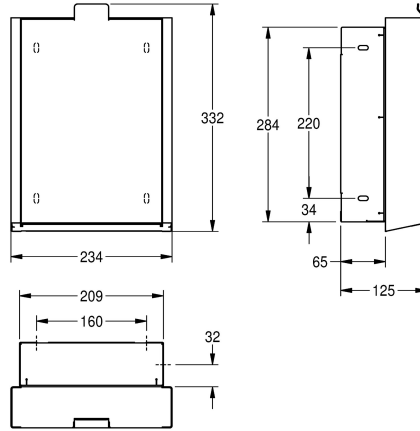

KWC EXOS.
Hygiëne-afvalbak voor inbouw

Modell-Linie: EXOS | EXO611EB | 3600008910 | EAN/GTIN: 7612987160023
Accessoires | Hygiëne-vuilnisbakken

Artikelnummer

3600008908
chromnikkelstaal, oppervlak zijdemat

3600008910
front van zwart gehard veiligheidsglas

3600008957
front van wit gehard veiligheidsglas

Accentkleur

Roestvrijstalen look

Zwart

Wit

EXOS hygiëne-afvalbak voor inbouw, chromnikkelstaal, oppervlak zijdemat, front van zwart gehard veiligheidsglas, materiaaldikte 1,2 mm, capaciteit circa 3,7 liter, uitklapbare zelfsluitende front, geïntegreerde kunststof opvangbak voor het

uithemen van afval, inclusief bevestigingsmateriaal.

Afmetingen 234 x 332 x 125 mm (B x H x D)

Technical Data

Zakjeshouder

Neen

Volume van de vulling

3,7 Liter

Deksel

Ja

Slot

NO-LOCK

Materiaal

Roestvrij staal

Materiaalcode

1.4301

Materiaaldikte

1,2 mm

Totale diepte

125 mm

Totale hoogte

332 mm

Totale breedte

234 mm

Type bevestiging

Geschroefd

Type montage

Inbouw

Accentkleur

Zwart

Basiskleur

Roestvrijstalen look

Optionele toebehoren