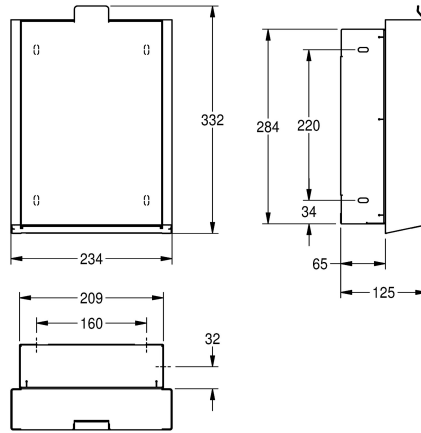

KWC EXOS.
Hygiëne-afvalbak voor inbouw

Modell-Linie: EXOS | EXO611EB | 3600008910 | EAN/GTIN: 7612987160023
Accessoires | Hygiëne-vuilnisbakken

Artikelnummer

3600008908
chromnikkelstaal, oppervlak zijdemat

3600008910
front van zwart gehard veiligheidsglas

3600008957
front van wit gehard veiligheidsglas

Accentkleur

Roestvrijstalen look

Zwart

Wit

EXOS hygiëne-afvalbak voor inbouw, chromnikkelstaal, oppervlak zijdemat, front van zwart gehard veiligheidsglas, materiaaldikte 1,2 mm, capaciteit circa 3,7 liter, uitklapbare zelfsluitende front, geïntegreerde kunststof opvangbak voor het

uithemen van afval, inclusief bevestigingsmateriaal.

Afmetingen 234 x 332 x 125 mm (B x H x D)

Technical Data

Zakjeshouder

Neen

Volume van de vulling

3,7 Liter

Deksel

Ja

Slot

NO-LOCK

Materiaal

Roestvrij staal

Materiaalcode

1.4301

Materiaaldikte

1,2 mm

Totale diepte

125 mm

Totale hoogte

332 mm

Totale breedte

234 mm

Type bevestiging

Geschroefd

Type montage

Inbouw

Accentkleur

Zwart

Basiskleur

Roestvrijstalen look

Optionele toebehoren