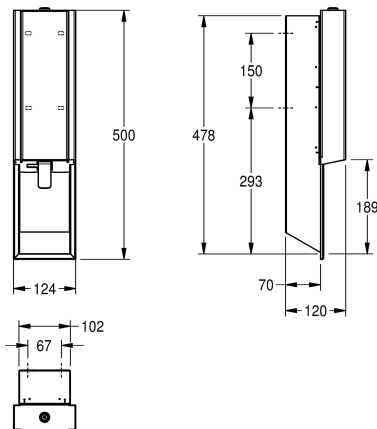

KWC EXOS.

Dávkač pěnového mýdla k montáži pod omítku

Modell-Linie: EXOS | EXO616EX | 360008911 | EAN/GTIN: 7612987160030

Doplňky | Dávkoče mýdla

Číslo položky

360008911

chromiklová ocel s hedvábně matným povrchem

360008912

čelní panel z černého tvrzeného bezpečnostního skla

360008956

čelní panel z bílého tvrzeného bezpečnostního skla

schwarz

weiss

EXOS Dávkač pěnového mýdla k montáži pod omítku, chromiklová ocel, povrch hedvábně matný, tloušťka materiálu 1,2 mm, cylindrická vložka s klíčem, s tažnou páčkou z ušlechtilé oceli, vhodný pro pěnové mýdlo KWC, včetně upevňovacího materiálu a

kartuše 650 ml s pěnovým mýdlem KWC.

Rozměry 124 x 500 x 120 mm (š x v x h)

Technické údaje

Füllmenge

650

Füllmenge ME

ml

Schloss

120 mm

Gesamthöhe

500 mm

Gesamtbreite

124 mm

Oberflächenbehandlung

seidenmatt

Art des Verbrauchsmaterials