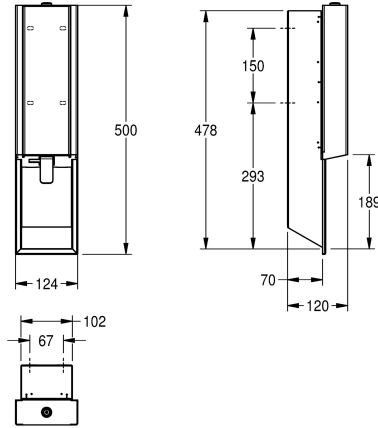

KWC EXOS.

Vahtosaippua-annostelija piiloasennukseen

Modell-Linie: EXOS | EXO616EX | 360008911 | EAN/GTIN: 7612987160030
Saniteettivarusteet julkisiin tiloihin | Saippua-annostelijat

Tuotekoodi

360008911
krominikkeliteräs, pinta puolimatta

360008912
suojalevy mustaa turvalasia

360008956
suojalevy valkoista turvalasia

schwarz

weiss

EXOS-vahtosaippua-annostelija piiloasennukseen, krominikkeliteräs, pinta puolimatta, materiaalin paksuus 1,2 mm, tarkistusikkunat sivuilla, sylinterilukko avaimella, painovipu ruostumatonta terästä, sopii KWC-vahtosaippuulle, sis.

kiinnitysmateriaalin ja 650 ml:n KWC-vahtosaippuasekoittimen.

Mitat 124 x 500 x 120 mm (L x K x S)

Tekniset tiedot

Füllmenge	650
Füllmenge ME	ml
Schloss	Zylinderschloss
Material	Edelstahl
Materialtyp	1.4301 Chromnickelstahl V2A
Materialstärke	1.2 mm
Gesamttiefe	120 mm
Gesamthöhe	500 mm
Gesamtbreite	124 mm
Oberflächenbehandlung	seidenmatt
Art des Verbrauchsmaterials	Schaumseife
Art der Befestigung	geschraubt
Art der Montage	Unterputzmontage
Art der Bedienung	manueller Betrieb
Typ des Seifentanks/-pumpe	Einwegbeutel
lviCode	0

Kulutuset

KWC EXOS.

Vaahntsaippua-annostelija piiloasennukseen

Modell-Linie: EXOS | EXO616EX | 3600008911 | EAN/GTIN: 7612987160030
Saniteettivarusteet julkisiin tiloihin | Saippua-annostelijat

Täyttöpullo