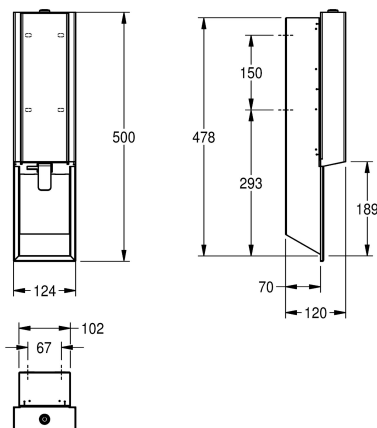

KWC EXOS

Distributeur de savon mousse encastré

Modell-Linie: EXOS | EXO616EX | 3600008911 | EAN/GTIN: 7612987160030

Accessoires | Distributeurs de savon

Numéro d'article

3600008911

acier au nickel-chrome, surface satinée

3600008912

Surface satinée, face avant avec verre trempé noir

3600008956

Surface satinée, face avant avec verre trempé blanc

schwarz

weiss

Distributeur de savon mousse EXOS pour montage encastré, acier au nickel-chrome, surface satinée, épaisseur du matériau 1,2 mm, serrure à barillet avec clé, avec levier de traction en acier inoxydable, conçu pour le savon mousse KWC, matériel de fixation

et cartouche de savon mousse KWC de 650 ml inclus.

Dimensions 124 x 500 x 120 mm (L x H x P)

Données techniques

Füllmenge

650

Füllmenge ME

ml

Schloss

Zylinderschloss

Material

Edelstahl

Materialtyp

1.4301 Chromnickelstahl V2A

Materialstärke

1.2 mm

Gesamttiefe

120 mm

Gesamthöhe

500 mm

Gesamtbreite

124 mm

Oberflächenbehandlung

seidenmatt

Art des Verbrauchsmaterials

Schaumseife

Art der Befestigung

geschraubt

Art der Montage

Unterputzmontage

Art der Bedienung

manueller Betrieb

Typ des Seifentanks/-pumpe

Einwegbeutel

Accessoires en option