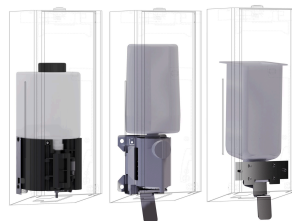

schwarz

weiss

Distributeur de savon mousse EXOS pour montage encastré, acier au nickel-chrome, surface satinée, épaisseur du matériau 1,2 mm, serrure à barillet avec clé, avec levier de traction en acier inoxydable, conçu pour le savon mousse KWC, matériel de fixation

### Accessoires en option

**KWC EXOS**

Distributeur de savon mousse encastré

Modell-Linie: EXOS | EXO616EX | 3600008911 | EAN/GTIN: 7612987160030  
Accessoires | Distributeurs de savon

Face avant avec verre trempé noir  
EXOS.

**2030034654**  
ZEXOS616EB

Face avant avec verre trempé blanc  
EXOS.

**2030034710**  
ZEXOS616EW

Kit de transformation EXOS.

**2030022954**  
ZEXOS625K

Kit de transformation pour distributeur  
de savon liquide EXOS.