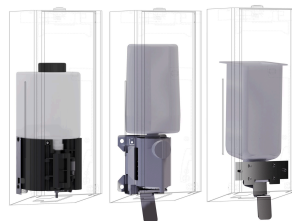

3600008912

Surface satinée, face avant avec verre trempé noir

3600008956

Surface satinée, face avant avec verre trempé blanc

schwarz

weiss

Distributeur de savon mousse EXOS pour montage encastré, acier au nickel-chrome, surface satinée, épaisseur du matériau 1,2 mm, serrure à barillet avec clé, avec levier de traction en acier inoxydable, conçu pour le savon mousse KWC, matériel de fixation

Einwegbeutel

teamNumber

107137

Accessoires en option

KWC EXOS

Distributeur de savon mousse encastré

Modell-Linie: EXOS | EXO616EX | 3600008911 | EAN/GTIN: 7612987160030
Accessoires | Distributeurs de savon

Face avant avec verre trempé noir
EXOS.

2030034654
ZEXOS616EB

Face avant avec verre trempé blanc
EXOS.

2030034710
ZEXOS616EW

Kit de transformation EXOS.

2030022954
ZEXOS625K

Kit de transformation pour distributeur
de savon liquide EXOS.

2030022956
ZEXOS618K