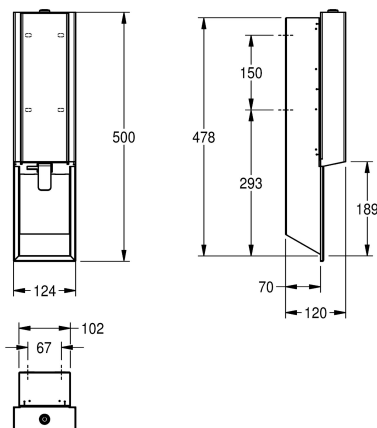

KWC EXOS

Distributeur de savon mousse encastré

Modell-Linie: EXOS | EXO616EX | 3600008911 | EAN/GTIN: 7612987160030

Accessoires | Distributeurs de savon

Numéro d'article

3600008911

acier au nickel-chrome, surface satinée

3600008912

Surface satinée, face avant avec verre trempé noir

3600008956

Surface satinée, face avant avec verre trempé blanc

schwarz

weiss

Distributeur de savon mousse EXOS pour montage encastré, acier au nickel-chrome, surface satinée, épaisseur du matériau 1,2 mm, serrure à barillet avec clé, avec levier de traction en acier inoxydable, conçu pour le savon mousse KWC, matériel de fixation

et cartouche de savon mousse KWC de 650 ml inclus.

Dimensions 124 x 500 x 120 mm (L x H x P)

Données techniques

Füllmenge

650

Füllmenge ME

ml

Schloss

Zylinderschloss

Material

Edelstahl

Materialtyp

1.4301 Chromnickelstahl V2A

Materialstärke

1.2 mm

Gesamttiefe

120 mm

Gesamthöhe

500 mm

Gesamtbreite

124 mm

Oberflächenbehandlung

seidenmatt

Art des Verbrauchsmaterials

Schaumseife

Art der Befestigung

geschraubt

Art der Montage

Unterputzmontage

Art der Bedienung

manueller Betrieb

Typ des Seifentanks/-pumpe

Einwegbeutel

teamNumber

107137

Accessoires en option