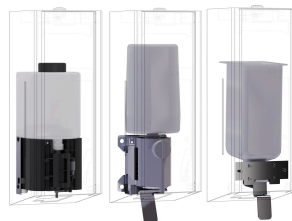

360008912

Superficie satinata, pannello frontale in vetro di sicurezza temprato nero

360008956

Superficie satinata, pannello frontale in vetro di sicurezza temprato bianco

schwarz

weiss

EXOS Distributore di sapone in schiuma per installazione a incasso, acciaio al cromo-nichel, superficie satinata, spessore materiale 1,2 mm, finestra di controllo sul lato, serratura a cilindro con chiave, con leva in acciaio inox, adatto a saponi in schiuma

Einwegbeutel

teamNumber

107137

Accessori opzionali

KWC EXOS.
Distributore di sapone

Modell-Linie: EXOS | EXO616EX | 360008911 | EAN/GTIN: 7612987160030
Accessori | Distributori di sapone liquido

Pannello frontale con vetro ESG nero EXOS.

2030034654
ZEXOS616EB

Pannello frontale con vetro ESG bianco EXOS.

2030034710
ZEXOS616EW

Kit di conversione EXOS.

2030022954
ZEXOS625K

Kit di conversione per distributore di sapone liquido EXOS.

2030022956
ZEXOS618K