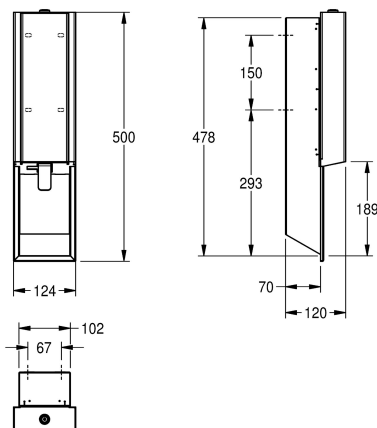

KWC EXOS. Distributore di sapone

Modell-Linie: EXOS | EXO616EX | 360008911 | EAN/GTIN: 7612987160030
Accessori | Distributori di sapone liquido

Numero di articolo

360008911

acciaio al cromo-nichel, superficie satinata

360008912

Superficie satinata, pannello frontale in vetro di sicurezza temprato nero

360008956

Superficie satinata, pannello frontale in vetro di sicurezza temprato bianco

schwarz

weiss

EXOS Distributore di sapone in schiuma per installazione a incasso, acciaio al cromo-nichel, superficie satinata, spessore materiale 1,2 mm, finestra di controllo sul lato, serratura a cilindro con chiave, con leva in acciaio inox, adatto a saponi in schiuma

KWC, inclusi materiale di fissaggio e flacone di sapone in schiuma KWC da 650 ml.

Dimensioni 124 x 500 x 120 mm (L x A x P)

Dati tecnici

Füllmenge

650

Füllmenge ME

ml

Schloss

120 mm

Gesamthöhe

500 mm

Gesamtbreite

124 mm

Oberflächenbehandlung

seidenmatt

Art des Verbrauchsmaterials