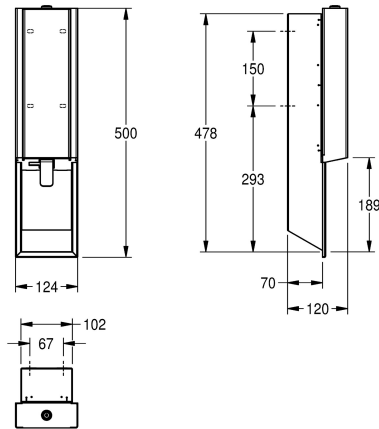

KWC EXOS.
Distributore di sapone

Modell-Linie: EXOS | EXO616EX | 3600008911 | EAN/GTIN: 7612987160030
Accessori | Distributori di sapone liquido

Numero di articolo

3600008911

acciaio al cromo-nichel, superficie satinata

3600008912

Superficie satinata, pannello frontale in vetro di sicurezza temprato nero

3600008956

Superficie satinata, pannello frontale in vetro di sicurezza temprato bianco

schwarz

weiss

EXOS Distributore di sapone in schiuma per installazione a incasso, acciaio al cromo-nichel, superficie satinata, spessore materiale 1,2 mm, finestra di controllo sul lato, serratura a cilindro con chiave, con leva in acciaio inox, adatto a saponi in schiuma

KWC, inclusi materiale di fissaggio e flacone di sapone in schiuma KWC da 650 ml.

Dimensioni 124 x 500 x 120 mm (L x A x P)

Dati tecnici

Füllmenge

650

Füllmenge ME

ml

Schloss

120 mm

Gesamthöhe

500 mm

Gesamtbreite

124 mm

Oberflächenbehandlung

seidenmatt

Art des Verbrauchsmaterials