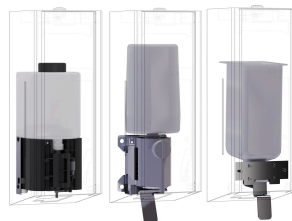

3600008912

Superficie satinata, pannello frontale in vetro di sicurezza temprato nero

3600008956

Superficie satinata, pannello frontale in vetro di sicurezza temprato bianco

schwarz

weiss

EXOS Distributore di sapone in schiuma per installazione a incasso, acciaio al cromo-nichel, superficie satinata, spessore materiale 1,2 mm, finestra di controllo sul lato, serratura a cilindro con chiave, con leva in acciaio inox, adatto a saponi in schiuma

Einwegbeutel

Accessori opzionali

KWC EXOS.
Distributore di sapone

Modell-Linie: EXOS | EXO616EX | 360008911 | EAN/GTIN: 7612987160030
Accessori | Distributori di sapone liquido

Pannello frontale con vetro ESG nero EXOS.

2030034654
ZEXOS616EB

Pannello frontale con vetro ESG bianco EXOS.

2030034710
ZEXOS616EW

Kit di conversione EXOS.

2030022954
ZEXOS625K

Kit di conversione per distributore di sapone liquido EXOS.

2030022956
ZEXOS618K