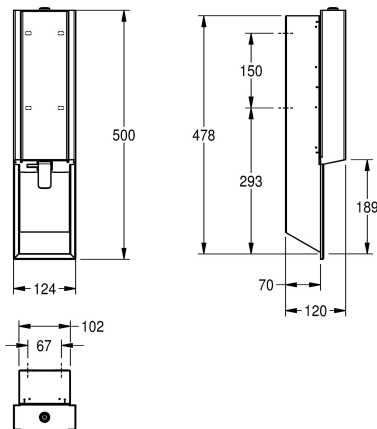

KWC EXOS. Schuimzeepdispenser voor inbouw

Modell-Linie: EXOS | EXO616EX | 360008911 | EAN/GTIN: 7612987160030
Accessoires | Zeepverdelers

Artikelnummer

360008911
chromnickelstaal, oppervlak zijdemat

360008912
front van zwart gehard veiligheidsglas

360008956
front van wit gehard veiligheidsglas

schwarz

weiss

EXOS schuimzeepdispenser voor inbouw, chromnickelstaal, oppervlak zijdemat, materiaaldikte 1,2 mm, cilinderslot met sleutel, met roestvrijstalen trekhendel, geschikt voor KWC schuimzeep, inclusief bevestigingsmateriaal en KWC

schuimzeep patroon van 650 ml.

Afmetingen 124 x 500 x 120 mm (B x H x D)

Technical Data

Füllmenge	650
Füllmenge ME	ml
Schloss	Zylinderschloss
Material	Edelstahl
Materialtyp	1.4301 Chromnickelstahl V2A
Materialstärke	1.2 mm
Gesamttiefe	120 mm
Gesamthöhe	500 mm
Gesamtbreite	124 mm
Oberflächenbehandlung	seidenmatt
Art des Verbrauchsmaterials	Schaumseife
Art der Befestigung	geschraubt
Art der Montage	Unterputzmontage
Art der Bedienung	manueller Betrieb
Typ des Seifentanks/-pumpe	Einwegbeutel