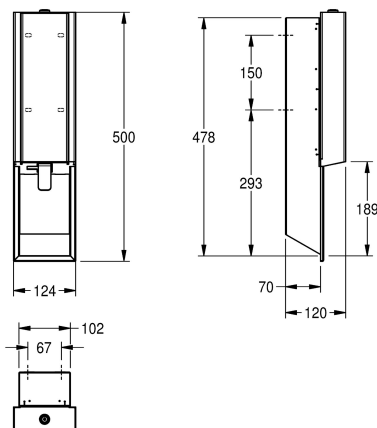

KWC EXOS.
Schuimzeepdispenser voor inbouw

Modell-Linie: EXOS | EXO616EX | 360008911 | EAN/GTIN: 7612987160030
Accessoires | Zeepverdelers

Artikelnummer

360008911
chromnickelstaal, oppervlak zijdemat

360008912
front van zwart gehard veiligheidsglas

360008956
front van wit gehard veiligheidsglas

schwarz

weiss

EXOS schuimzeepdispenser voor inbouw, chromnickelstaal, oppervlak zijdemat, materiaaldikte 1,2 mm, cilinderslot met sleutel, met roestvrijstalen trekhendel, geschikt voor KWC schuimzeep, inclusief bevestigingsmateriaal en KWC

schuimzeep patroon van 650 ml.

Afmetingen 124 x 500 x 120 mm (B x H x D)

Technical Data

Füllmenge	650
Füllmenge ME	ml
Schloss	Zylinderschloss
Material	Edelstahl
Materialtyp	1.4301 Chromnickelstahl V2A
Materialstärke	1.2 mm
Gesamttiefe	120 mm
Gesamthöhe	500 mm
Gesamtbreite	124 mm
Oberflächenbehandlung	seidenmatt
Art des Verbrauchsmaterials	Schaumseife
Art der Befestigung	geschraubt
Art der Montage	Unterputzmontage
Art der Bedienung	manueller Betrieb
Typ des Seifentanks/-pumpe	Einwegbeutel