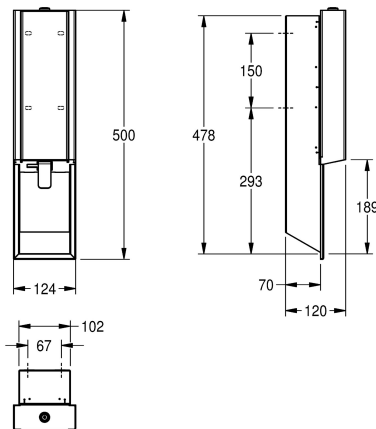

KWC EXOS.

Dozownik mydła w pianie, montaż podtynkowy

Modell-Linie: EXOS | EXO616EX | 3600008911 | EAN/GTIN: 7612987160030

Aksesoria łazienkowe | Dozowniki mydła

Nr katalogowy

3600008911
stal chromowo-niklowa, powierzchnia szlifowana matowa

Dozownik do mydła w pianie EXOS do montażu podtynkowego, stal chromowo-niklowa, powierzchnia szlifowana matowa, grubość materiału 1,2 mm, zamek bębnowy na klucz, z dźwigni do pociągania ze stali chromowo-niklowej, w komplecie

zestaw montażowy i wkład 650 ml z mydłem w pianie KWC.

Wymiary 124 x 500 x 120 mm (szer. x wys. x głęb.)

Dane techniczne

Füllmenge
Füllmenge ME
Schloss
Material
Materialtyp
Materialstärke
Gesamttiefe
Gesamthöhe
Gesamtbreite
Oberflächenbehandlung
Art des Verbrauchsmaterials
Art der Befestigung
Art der Montage
Art der Bedienung
Typ des Seifentanks/-pumpe