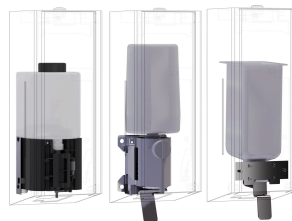

EXOS. Zestaw do modyfikacji

2030022954
ZEXOS625K