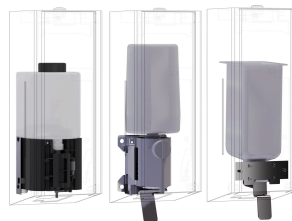

KWC EXOS.

Dávkač pěnového mýdla k montáži pod omítku

Modell-Linie: EXOS | EXO616EB | 3600008912 | EAN/GTIN: 7612987160047

Doplňky | Dávkoče mýdla

Číslo položky

3600008911

chromiklová ocel s hedvábně matným povrchem

3600008912

čelní panel z černého tvrzeného bezpečnostního skla

3600008956

čelní panel z bílého tvrzeného bezpečnostního skla

schwarz

weiss

EXOS Dávkoč pěnového mýdla k montáži pod omítku, chromiklová ocel, povrch hedvábně matný, čelní panel z černého tvrzeného bezpečnostního skla, tloušťka materiálu 1,2 mm, cylindrická vložka s klíčem, s tažnou páčkou z ušlechtilé oceli,

Einwegbeutel

Akzentfarbe

schwarz

Volitelné příslušenství

KWC EXOS.

Dávkač pěnového mýdla k montáži pod omítku

Modell-Linie: EXOS | EXO616EB | 3600008912 | EAN/GTIN: 7612987160047

Doplňky | Dávkače mýdla

EXOS. Čelní panel, chromniklová ocel,
pro dávkovače mýdla k montáži pod omítku

3600008940
ZEXO616E

EXOS. Čelní panel s bílým tvrzeným
bezpečnostním sklem, pro dávkovače
mýdla k montáži pod omítku

2030034710
ZEXOS616EW