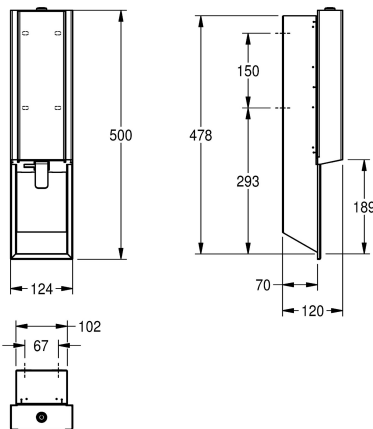

KWC EXOS.

Dávkač pěnového mýdla k montáži pod omítku

Modell-Linie: EXOS | EXO616EB | 3600008912 | EAN/GTIN: 7612987160047

Doplňky | Dávkoče mýdla

Číslo položky

3600008911

chromiklová ocel s hedvábně matným povrchem

3600008912

čelní panel z černého tvrzeného bezpečnostního skla

3600008956

čelní panel z bílého tvrzeného bezpečnostního skla

schwarz

weiss

EXOS Dávkoč pěnového mýdla k montáži pod omítku, chromiklová ocel, povrch hedvábně matný, čelní panel z černého tvrzeného bezpečnostního skla, tloušťka materiálu 1,2 mm, cylindrická vložka s klíčem, s tažnou páčkou z ušlechtilé oceli,

vhodný pro pěnové mýdla KWC, včetně upevňovacího materiálu a kartuše 650 ml s pěnovým mýdlem KWC.

Rozměry 124 x 500 x 120 mm (š x v x h)

Technické údaje

Füllmenge

650

Füllmenge ME

ml

Schloss

120 mm

Gesamthöhe

500 mm

Gesamtbreite

124 mm

Oberflächenbehandlung

seidenmatt

Art des Verbrauchsmaterials