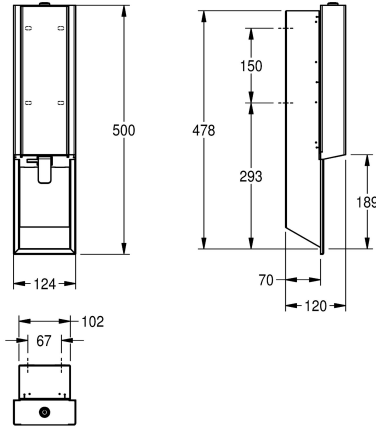

KWC EXOS.

Vaahতোsaippua-annostelija piiloasennukseen

Modell-Linie: EXOS | EXO616EB | 3600008912 | EAN/GTIN: 7612987160047

Saniteettivarusteet julkisiin tiloihin | Saippua-annostelijat

Tuotekoodi

3600008911

krominikkeliteräs, pinta puolimatta

3600008912

suojalevy mustaa turvalasia

3600008956

suojalevy valkoista turvalasia

schwarz

weiss

EXOS-vaahতোsaippua-annostelija piiloasennukseen, krominikkeliteräs, pinta puolimatta, suojalevy mustaa turvalasia, materiaalin paksuus 1,2 mm, tarkistusikkunat sivuilla, sylinterilukko avaimella, painovipu ruostumatonta terästä, sopii

KWC-vaahতোsaippuualle, sis. kiinnitysmateriaalin ja 650 ml:n KWC-vaahতোsaippuasekoittimen.

Mitat 124 x 500 x 120 mm (L x K x S)

Tekniset tiedot

Füllmenge

650

Füllmenge ME

ml

Schloss

120 mm

Gesamthöhe

500 mm

Gesamtbreite

124 mm

Oberflächenbehandlung

seidenmatt

Art des Verbrauchsmaterials