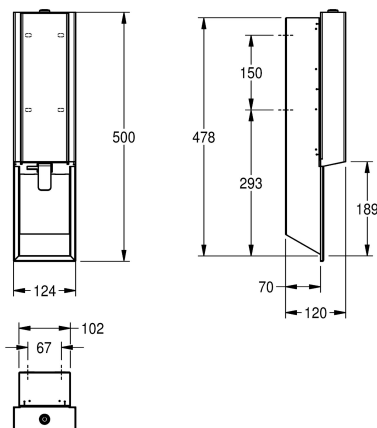

KWC EXOS

Distributeur de savon mousse encastré

Modell-Linie: EXOS | EXO616EB | 3600008912 | EAN/GTIN: 7612987160047

Accessoires | Distributeurs de savon

Numéro d'article

3600008911

acier au nickel-chrome, surface satinée

3600008912

Surface satinée, face avant avec verre trempé noir

3600008956

Surface satinée, face avant avec verre trempé blanc

schwarz

weiss

Distributeur de savon mousse EXOS pour montage encastré, acier au nickel-chrome, surface satinée, face avant avec verre trempé noir, épaisseur du matériau 1,2 mm, serrure à barillet avec clé, avec levier de traction en acier inoxydable, conçu pour le savon

mousse KWC, matériel de fixation et cartouche de savon mousse KWC de 650 ml inclus.

Dimensions 124 x 500 x 120 mm (L x H x P)

Données techniques

Füllmenge

650

Füllmenge ME

ml

Schloss

Zylinderschloss

Material

Edelstahl

Materialtyp

1.4301 Chromnickelstahl V2A

Materialstärke

1,2 mm

Gesamttiefe

120 mm

Gesamthöhe

500 mm

Gesamtbreite

124 mm

Oberflächenbehandlung

seidenmatt

Art des Verbrauchsmaterials

Schaumseife

Art der Befestigung

geschraubt

Art der Montage

Unterputzmontage

Art der Bedienung

manueller Betrieb

Typ des Seifentanks/-pumpe

Einwegbeutel

Akzentfarbe

schwarz

Accessoires en option