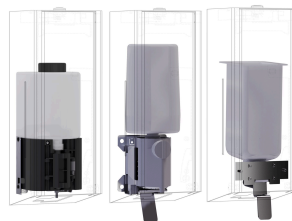

3600008912

Surface satinée, face avant avec verre trempé noir

3600008956

Surface satinée, face avant avec verre trempé blanc

schwarz

weiss

Distributeur de savon mousse EXOS pour montage encastré, acier au nickel-chrome, surface satinée, face avant avec verre trempé noir, épaisseur du matériau 1,2 mm, serrure à barillet avec clé, avec levier de traction en acier inoxydable, conçu pour le savon

Modell-Linie: EXOS | EXO616EB | 3600008912 | EAN/GTIN: 7612987160047

Accessoires | Distributeurs de savon

Faces avant interchangeables pour distributeur de savon encastré EXOS.

3600008940
ZEXO616E

Face avant avec verre trempé blanc EXOS.