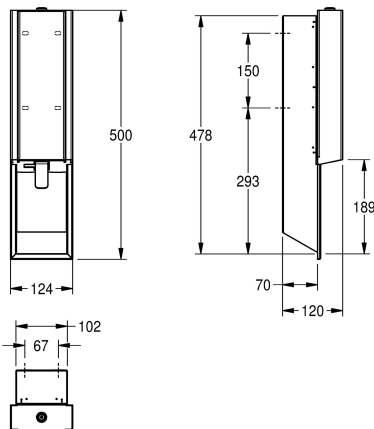

KWC EXOS

Distributeur de savon mousse encastré

Modell-Linie: EXOS | EXO616EB | 3600008912 | EAN/GTIN: 7612987160047

Accessoires | Distributeurs de savon

Numéro d'article

3600008911

acier au nickel-chrome, surface satinée

3600008912

Surface satinée, face avant avec verre trempé noir

3600008956

Surface satinée, face avant avec verre trempé blanc

schwarz

weiss

Distributeur de savon mousse EXOS pour montage encastré, acier au nickel-chrome, surface satinée, face avant avec verre trempé noir, épaisseur du matériau 1,2 mm, serrure à barillet avec clé, avec levier de traction en acier inoxydable, conçu pour le savon

mousse KWC, matériel de fixation et cartouche de savon mousse KWC de 650 ml inclus.

Dimensions 124 x 500 x 120 mm (L x H x P)

Données techniques

Füllmenge

650

Füllmenge ME

ml

Schloss

Zylinderschloss

Material

Edelstahl

Materialtyp

1.4301 Chromnickelstahl V2A

Materialstärke

1.2 mm

Gesamttiefe

120 mm

Gesamthöhe

500 mm

Gesamtbreite

124 mm

Oberflächenbehandlung

seidenmatt

Art des Verbrauchsmaterials

Schaumseife

Art der Befestigung

geschraubt

Art der Montage

Unterputzmontage

Art der Bedienung

manueller Betrieb

Typ des Seifentanks/-pumpe

Einwegbeutel

Akzentfarbe

schwarz

teamNumber

107137

Accessoires en option