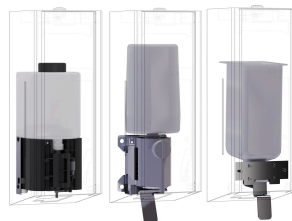

3600008912

Superficie satinata, pannello frontale in vetro di sicurezza temprato nero

3600008956

Superficie satinata, pannello frontale in vetro di sicurezza temprato bianco

schwarz

weiss

EXOS Distributore di sapone in schiuma per installazione a incasso, acciaio al cromo-nichel, superficie satinata, pannello frontale in vetro di sicurezza temprato nero, spessore materiale 1,2 mm, finestra di controllo sul lato, serratura a cilindro con chiave, con leva in acciaio inox, adatto a saponi in schiuma KWC,

Pannello frontale in acciaio inox EXOS.

3600008940
ZEXO616E

Pannello frontale con vetro ESG bianco EXOS.

2030034710
ZEXOS616EW

Kit di conversione EXOS.

2030022954
ZEXOS625K

Kit di conversione per distributore di sapone liquido EXOS.