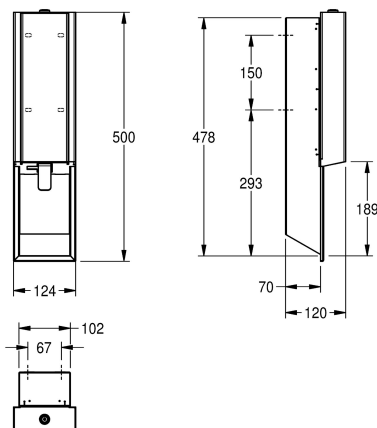

KWC EXOS. Distributore di sapone

Modell-Linie: EXOS | EXO616EB | 3600008912 | EAN/GTIN: 7612987160047
Accessori | Distributori di sapone liquido

Numero di articolo

3600008911

acciaio al cromo-nichel, superficie satinata

3600008912

Superficie satinata, pannello frontale in vetro di sicurezza temprato nero

3600008956

Superficie satinata, pannello frontale in vetro di sicurezza temprato bianco

schwarz

weiss

EXOS Distributore di sapone in schiuma per installazione a incasso, acciaio al cromo-nichel, superficie satinata, pannello frontale in vetro di sicurezza temprato nero, spessore materiale 1,2 mm, finestra di controllo sul lato, serratura a cilindro con chiave, con leva in acciaio inox, adatto a saponi in schiuma KWC,

inclusi materiale di fissaggio e flacone di sapone in schiuma KWC da 650 ml.

Dimensioni 124 x 500 x 120 mm (L x A x P)

Dati tecnici

Füllmenge

650

Füllmenge ME

ml

Schloss

120 mm

Gesamthöhe

500 mm

Gesamtbreite

124 mm

Oberflächenbehandlung

seidenmatt

Art des Verbrauchsmaterials