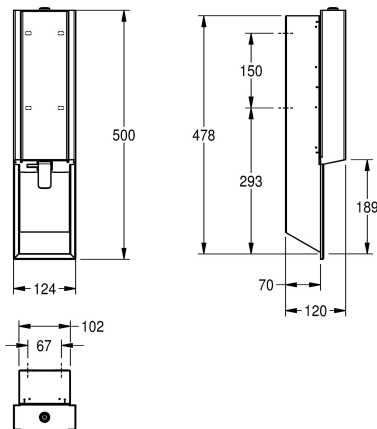

KWC EXOS.
Distributore di sapone

Modell-Linie: EXOS | EXO616EB | 3600008912 | EAN/GTIN: 7612987160047
Accessori | Distributori di sapone liquido

Numero di articolo

3600008911

acciaio al cromo-nichel, superficie satinata

3600008912

Superficie satinata, pannello frontale in vetro di sicurezza temprato nero

3600008956

Superficie satinata, pannello frontale in vetro di sicurezza temprato bianco

schwarz

weiss

EXOS Distributore di sapone in schiuma per installazione a incasso, acciaio al cromo-nichel, superficie satinata, pannello frontale in vetro di sicurezza temprato nero, spessore materiale 1,2 mm, finestra di controllo sul lato, serratura a cilindro con chiave, con leva in acciaio inox, adatto a saponi in schiuma KWC,

inclusi materiale di fissaggio e flacone di sapone in schiuma KWC da 650 ml.

Dimensioni 124 x 500 x 120 mm (L x A x P)

Dati tecnici

Füllmenge	650
Füllmenge ME	ml
Schloss	Zylinderschloss
Material	Edelstahl
Materialtyp	1.4301 Chromnickelstahl V2A
Materialstärke	1.2 mm
Gesamttiefe	120 mm
Gesamthöhe	500 mm
Gesamtbreite	124 mm
Oberflächenbehandlung	seidenmatt
Art des Verbrauchsmaterials	Schaumseife
Art der Befestigung	geschraubt
Art der Montage	Unterputzmontage
Art der Bedienung	manueller Betrieb
Typ des Seifentanks/-pumpe	Einwegbeutel
Akzentfarbe	schwarz