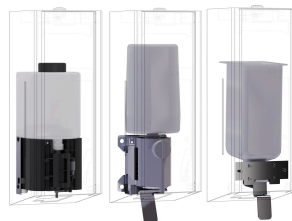

3600008912

Superficie satinata, pannello frontale in vetro di sicurezza temprato nero

3600008956

Superficie satinata, pannello frontale in vetro di sicurezza temprato bianco

schwarz

weiss

EXOS Distributore di sapone in schiuma per installazione a incasso, acciaio al cromo-nichel, superficie satinata, pannello frontale in vetro di sicurezza temprato nero, spessore materiale 1,2 mm, finestra di controllo sul lato, serratura a cilindro con chiave, con leva in acciaio inox, adatto a saponi in schiuma KWC,

inclusi materiale di fissaggio e flacone di sapone in schiuma KWC da 650 ml.

Dimensioni 124 x 500 x 120 mm (L x A x P)

Dati tecnici

Füllmenge	650
Füllmenge ME	ml
Schloss	Zylinderschloss
Material	Edelstahl
Materialtyp	1.4301 Chromnickelstahl V2A
Materialstärke	1.2 mm
Gesamttiefe	120 mm
Gesamthöhe	500 mm
Gesamtbreite	124 mm
Oberflächenbehandlung	seidenmatt
Art des Verbrauchsmaterials	Schaumseife
Art der Befestigung	geschraubt
Art der Montage	Unterputzmontage
Art der Bedienung	manueller Betrieb
Typ des Seifentanks/-pumpe	Einwegbeutel
Akzentfarbe	schwarz

Accessori opzionali

KWC EXOS.
Distributore di sapone

Modell-Linie: EXOS | EXO616EB | 3600008912 | EAN/GTIN: 7612987160047
Accessori | Distributori di sapone liquido

Pannello frontale in acciaio inox EXOS.

3600008940
ZEXO616E

Pannello frontale con vetro ESG bianco EXOS.

2030034710
ZEXOS616EW

Kit di conversione EXOS.

2030022954
ZEXOS625K

Kit di conversione per distributore di sapone liquido EXOS.

2030022956
ZEXOS618K