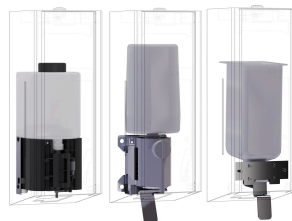

EXOS. ombouwset

2030022954
ZEXOS625K