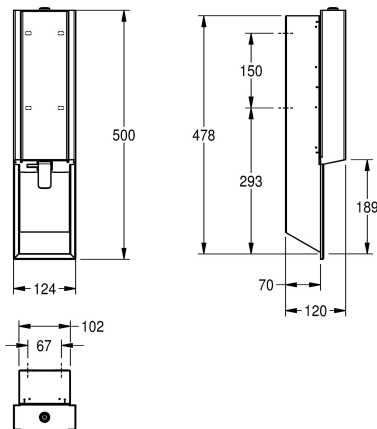

KWC EXOS. Schuimzeepdispenser voor inbouw

Modell-Linie: EXOS | EXO616EB | 3600008912 | EAN/GTIN: 7612987160047
Accessoires | Zeepverdelers

Artikelnummer

3600008911
chromnickelstaal, oppervlak zijdemat

3600008912
front van zwart gehard veiligheidsglas

bevestigingsmateriaal en KWC schuimzeep patroon van 650 ml.

Afmetingen 124 x 500 x 120 mm (B x H x D)

Technical Data

Füllmenge	650
Füllmenge ME	ml
Schloss	Zylinderschloss
Material	Edelstahl
Materialtyp	1.4301 Chromnickelstahl V2A
Materialstärke	1.2 mm
Gesamttiefe	120 mm
Gesamthöhe	500 mm
Gesamtbreite	124 mm
Oberflächenbehandlung	seidenmatt
Art des Verbrauchsmaterials	Schaumseife
Art der Befestigung	geschraubt
Art der Montage	Unterputzmontage
Art der Bedienung	manueller Betrieb
Typ des Seifentanks/-pumpe	Einwegbeutel
Akzentfarbe	schwarz