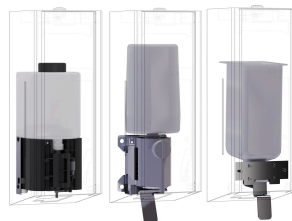

## KWC EXOS. Schuimzeepdispenser voor inbouw

Modell-Linie: EXOS | EXO616EB | 3600008912 | EAN/GTIN: 7612987160047  
Accessoires | Zeepverdelers

### Artikelnummer

**3600008911**  
chromnikkelstaal, oppervlak zijdemat

**3600008912**  
front van zwart gehard veiligheidsglas

**3600008956**  
front van wit gehard veiligheidsglas

schwarz

weiss

EXOS schuimzeepdispenser voor inbouw, chromnikkelstaal, oppervlak zijdemat, front van zwart gehard veiligheidsglas, materiaaldikte 1,2 mm, cilinderslot met sleutel, met roestvrijstalen trekhendel, geschikt voor KWC schuimzeep, inclusief

### Optionele toebehoren

**KWC EXOS.**  
Schuimzeepdispenser voor inbouw

Modell-Linie: EXOS | EXO616EB | 3600008912 | EAN/GTIN: 7612987160047  
Accessoires | Zeepverdelers

**EXOS. front zeepdispenser**

**3600008940**  
ZEXO616E

**EXOS. front met wit veiligheidsglas**

**2030034710**  
ZEXOS616EW

**EXOS. ombouwset**

**2030022954**  
ZEXOS625K

**EXOS. ombouwset voor vloeibare-  
zeepdispenser**

**2030022956**  
ZEXOS618K

**Verbruiksmateriaal**