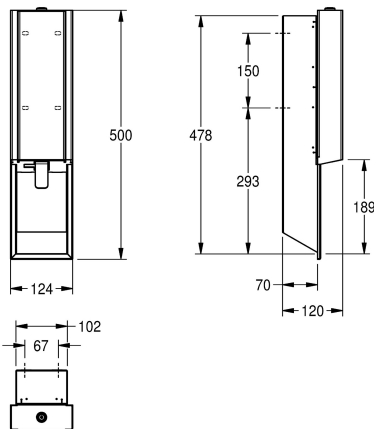

KWC EXOS. Schuimzeepdispenser voor inbouw

Modell-Linie: EXOS | EXO616EB | 3600008912 | EAN/GTIN: 7612987160047
Accessoires | Zeepverdelers

Artikelnummer

3600008911
chromnikkelstaal, oppervlak zijdemat

3600008912
front van zwart gehard veiligheidsglas

3600008956
front van wit gehard veiligheidsglas

schwarz

weiss

EXOS schuimzeepdispenser voor inbouw, chromnikkelstaal, oppervlak zijdemat, front van zwart gehard veiligheidsglas, materiaaldikte 1,2 mm, cilinderslot met sleutel, met roestvrijstalen trekhendel, geschikt voor KWC schuimzeep, inclusief

bevestigingsmateriaal en KWC schuimzeep patroon van 650 ml.

Afmetingen 124 x 500 x 120 mm (B x H x D)

Technical Data

Füllmenge	650
Füllmenge ME	ml
Schloss	Zylinderschloss
Material	Edelstahl
Materialtyp	1.4301 Chromnickelstahl V2A
Materialstärke	1.2 mm
Gesamttiefe	120 mm
Gesamthöhe	500 mm
Gesamtbreite	124 mm
Oberflächenbehandlung	seidenmatt
Art des Verbrauchsmaterials	Schaumseife
Art der Befestigung	geschraubt
Art der Montage	Unterputzmontage
Art der Bedienung	manueller Betrieb
Typ des Seifentanks/-pumpe	Einwegbeutel
Akzentfarbe	schwarz

Optionele toebehoren