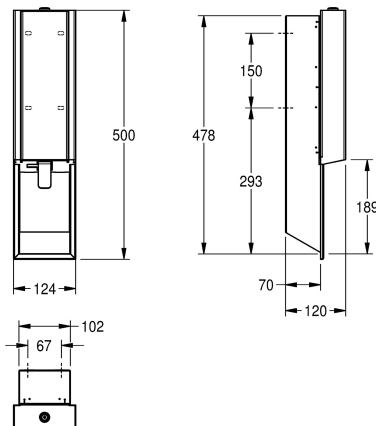

**KWC EXOS.**

Dozownik mydła w pianie, montaż podtynkowy

**Modell-Linie: EXOS | EXO616EB | 3600008912 | EAN/GTIN: 7612987160047**

Aksesoria łazienkowe | Dozowniki mydła

**Nr katalogowy**

**3600008911**

stal chromowo-niklowa, powierzchnia szlifowana matowa

chromowo-niklowej, do mydła w pianie KWC, w komplecie zestaw montażowy i wkład 650 ml z mydłem w pianie KWC.

Wymiary 124 x 500 x 120 mm (szer. x wys. x głęb.)

**Dane techniczne**

|                             |
|-----------------------------|
| Füllmenge                   |
| Füllmenge ME                |
| Schloss                     |
| Material                    |
| Materialtyp                 |
| Materialstärke              |
| Gesamttiefe                 |
| Gesamthöhe                  |
| Gesamtbreite                |
| Oberflächenbehandlung       |
| Art des Verbrauchsmaterials |
| Art der Befestigung         |
| Art der Montage             |
| Art der Bedienung           |
| Typ des Seifentanks/-pumpe  |
| Akzentfarbe                 |

|                             |
|-----------------------------|
| 650                         |
| ml                          |
| Zylinderschloss             |
| Edelstahl                   |
| 1.4301 Chromnickelstahl V2A |
| 1.2 mm                      |
| 120 mm                      |
| 500 mm                      |
| 124 mm                      |
| seidenmatt                  |
| Schaumseife                 |
| geschraubt                  |
| Unterputzmontage            |
| manueller Betrieb           |
| Einwegbeutel                |
| schwarz                     |