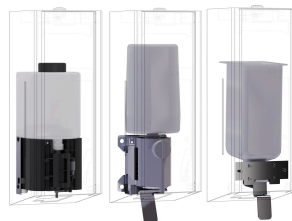

EXOS. Konverteringssats för automatisk tvåldispenser

2030022954
ZEXOS625K