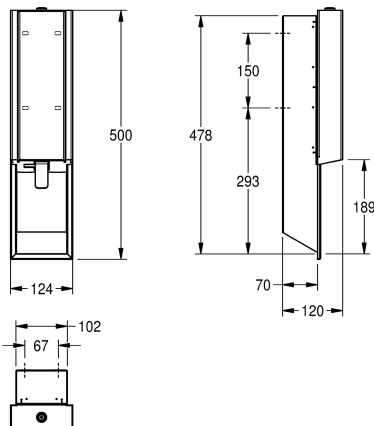

KWC EXOS. Skumtvåldispenser för undermontering

Modell-Linie: EXOS | EXO616EB | 360008912 | EAN/GTIN: 7612987160047
Sanitetsutrustning | Tvålbehållare

Artikelnummer

360008911

kromnickelstål, borstad yta

360008912

front svart härdat glas

360008956

främre vit härdat glas

schwarz

weiss

EXOS skumtvåldispenser för undermontering, kromnickelstål, borstad yta, front svart härdat glas, materialtjocklek 1,2 mm, cylinderrås med nyckel, med dragspåk av kromnickelstål, lämplig för KWC-skumtvål, inklusive monteringsmaterial och 650 ml

KWC-skumtvålpatron.

Mått 124 x 500 x 120 mm (B x H x D)

Technical Data

Füllmenge

650

Füllmenge ME

ml

Schloss

120 mm

Gesamthöhe

500 mm

Gesamtbreite

124 mm

Oberflächenbehandlung

seidenmatt

Art des Verbrauchsmaterials